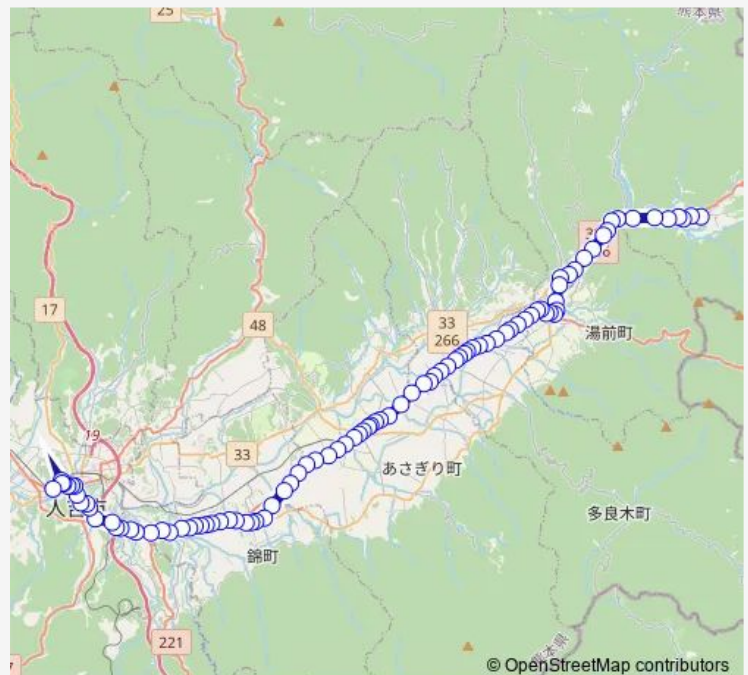

### Route schedule

市房登山口 — 人吉産交

Monday

—

Tuesday

—

Wednesday

—

### Route info

Direction: 市房登山口

Stops: 94

Trip Duration: 1 hour 20 min

■ 市房登山口→多良木 ~ 西村→人吉産交

BusMaps

湯の前駅前

御太子前