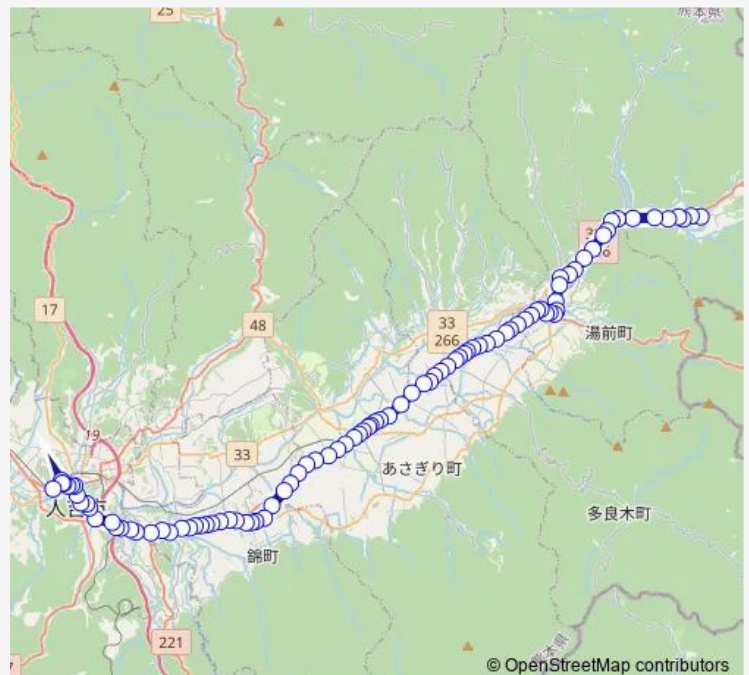

09:30-16:50

Sunday

09:30-16:50

Route info

Direction: 市房登山口

Stops: 94

Trip Duration: 1 hour 20 min

■ 市房登山口→多良木 ~ 西村→人吉産交

BusMaps

湯の前駅前

御太子前

下里（湯山）

上植木

植木（湯の前）

上鶴羽

鶴羽