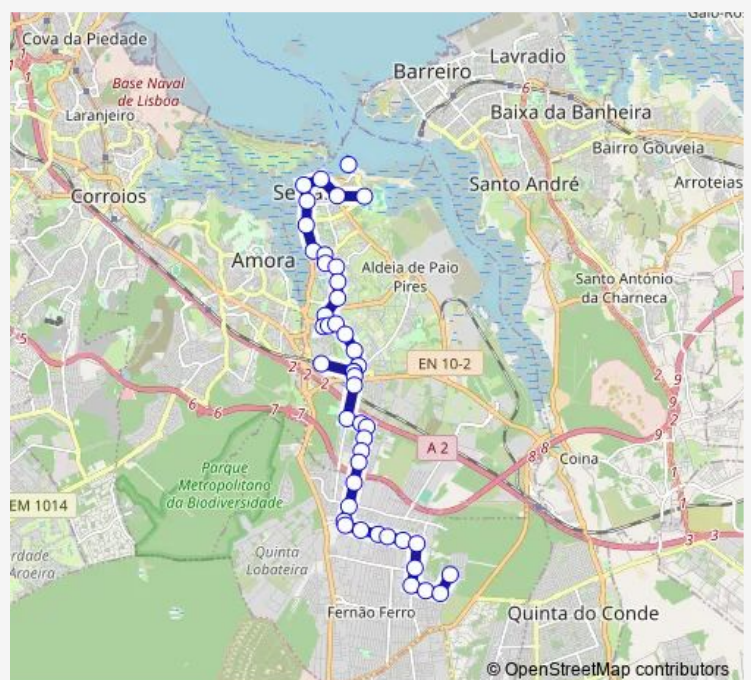

### Direction

Seixal (Terminal Fluvial) P4 — Redondos (Fte Café O Cantinho Europa) (X) R 36

45 stops

[Open route schedule](#)

Seixal (Terminal Fluvial) P4

Seixal (Avª Prof Dr Carlos Ribeiro) Centro Estág S

### Route schedule

Seixal (Terminal Fluvial) P4 — Redondos (Fte Café O Cantinho Europa) (X) R 36

Monday 06:25-18:45

Tuesday 06:25-18:45

Wednesday 06:25-18:45

Thursday 06:25-18:45

Friday 06:25-18:45

Saturday —

### Route info

Direction: Seixal (Terminal Fluvial) P4

Stops: 45

Trip Duration: 0 hour 45 min

137 - Seixal (TF) - Redondos (via Cavadas)

Fogueteiro (Est Ferroviária)

Casal Marco (R Casal Marco 172)

Casal Marco (R 25 Abril 173) (X) EN 10