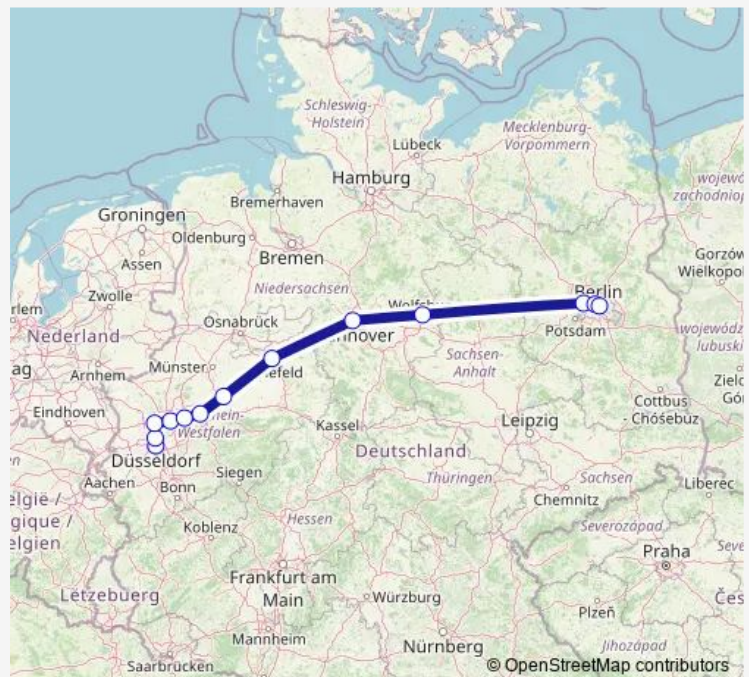

Rail ICE 941

[Go to website](#)

Direction

Düsseldorf Hbf — Berlin Gesundbrunnen

13 stops

[Open route schedule](#)

Düsseldorf Hbf

Düsseldorf Flughafen

Duisburg Hbf

Essen Hbf

Bochum Hbf

Dortmund Hbf

Hamm(Westf)

Bielefeld Hbf

Hannover Hbf

Wolfsburg Hbf

Thursday 14:22-13:51

Friday 14:22-13:51

Saturday 14:22-13:51

Sunday 14:22-13:51

Route info

Direction: Düsseldorf Hbf

Stops: 13

Trip Duration: 4 hour 30 min

ICE 941

Direction

Düsseldorf Hbf — Berlin Ostbahnhof

13 stops

[Open route schedule](#)

Düsseldorf Hbf

Düsseldorf Flughafen

Duisburg Hbf