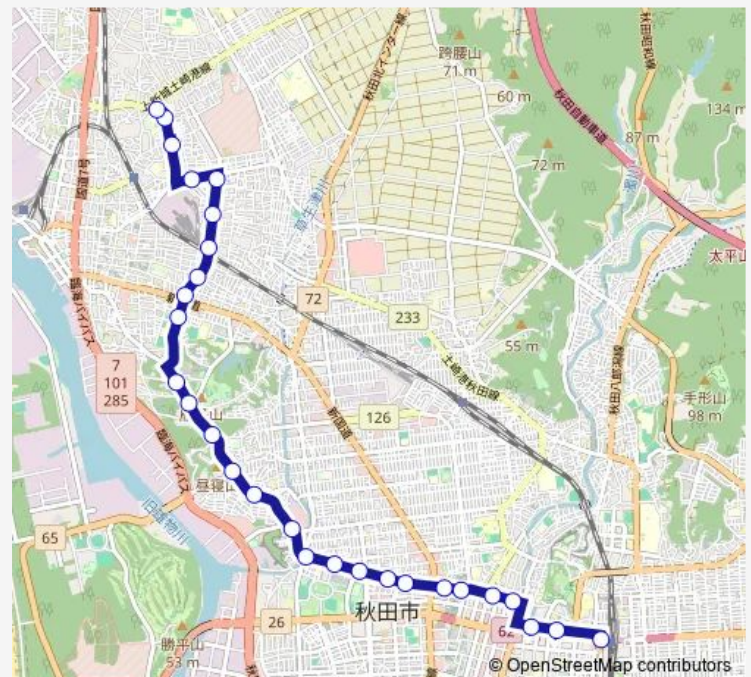

秋田城跡歴史資料館前

中央高校前

自衛隊入口（自衛隊通り側）

Route schedule

秋田駅西口 — 秋田厚生医療センター前

Monday 07:45-18:35

Tuesday 07:45-18:35

Wednesday 07:45-18:35

Thursday 07:45-18:35

Friday 07:45-18:35

Saturday 07:35-17:20

Sunday 07:35-17:20

Route info

Direction: 秋田駅西口

Stops: 40

Trip Duration: 0 hour 35 min

■ 将軍野線

BusMaps

将軍野南五丁目

将軍野踏切前

将軍野東一丁目

自衛隊前

自衛隊前

将軍野東四丁目

大通下丁

ポプラ団地

飯田

保育園前

秋田厚生医療センター前

Direction

秋田駅西口 — 市民生協入口

28 stops