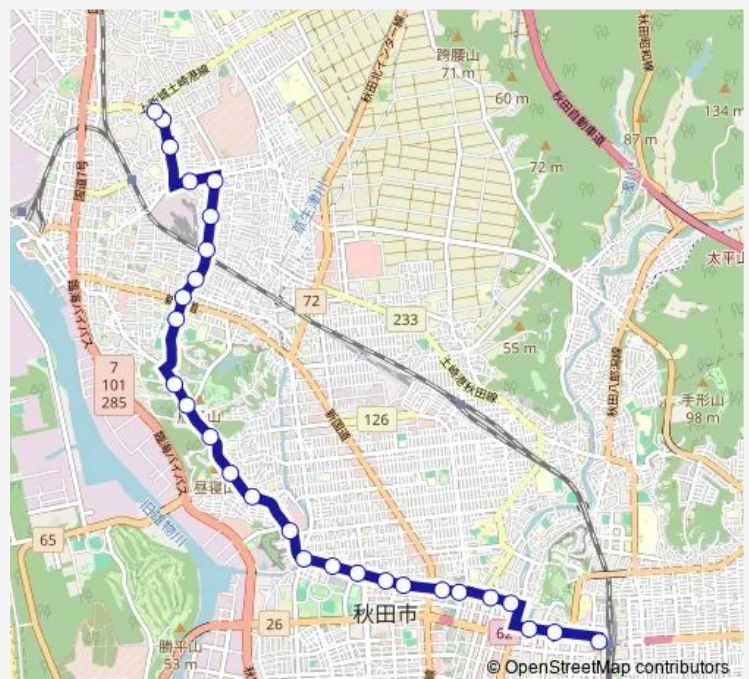

秋田城跡歴史資料館前

中央高校前

自衛隊入口（自衛隊通り側）

Route schedule

秋田駅西口 — 秋田厚生医療センター前

Monday 07:45-18:35

Tuesday 07:45-18:35

Wednesday 07:45-18:35

Thursday 07:45-18:35

Friday 07:45-18:35

Saturday 07:35-17:20

Sunday 07:35-17:20

Route info

Direction: 秋田駅西口

Stops: 40

Trip Duration: 0 hour 35 min

■ 将軍野線

BusMaps

将軍野南五丁目

将軍野踏切前

将軍野東一丁目

自衛隊前

自衛隊前

将軍野東四丁目