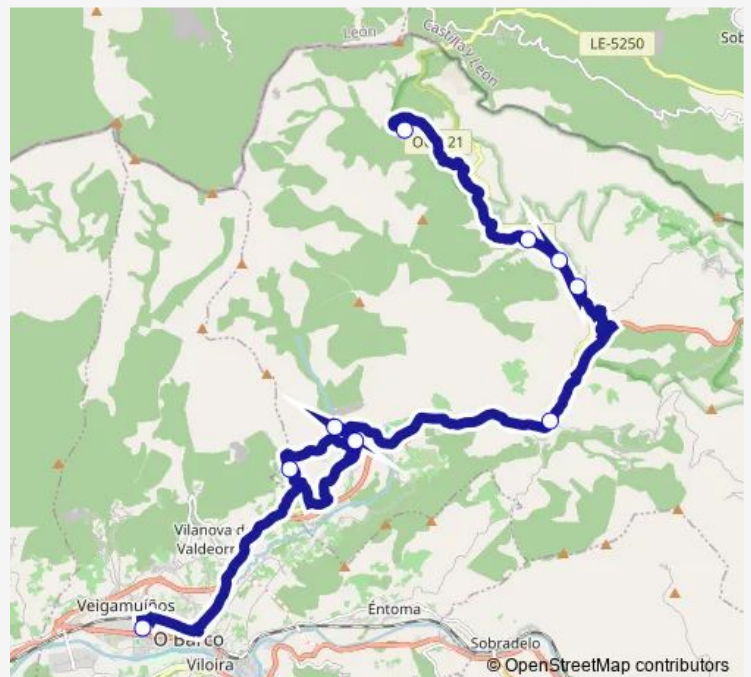

O Barco de Valdeorras — Oulego (praza)

Monday 16:05

Tuesday 16:05

Wednesday 16:05

Thursday —

Friday 16:05

Saturday —

Sunday —

Route info

Direction: O Barco de Valdeorras

Stops: 9

Trip Duration: 0 hour 57 min

■ XG708005 — O Barco de Valdeorras-Oulego(praza)

Direction

Oulego (praza) — O Barco de Valdeorras

9 stops