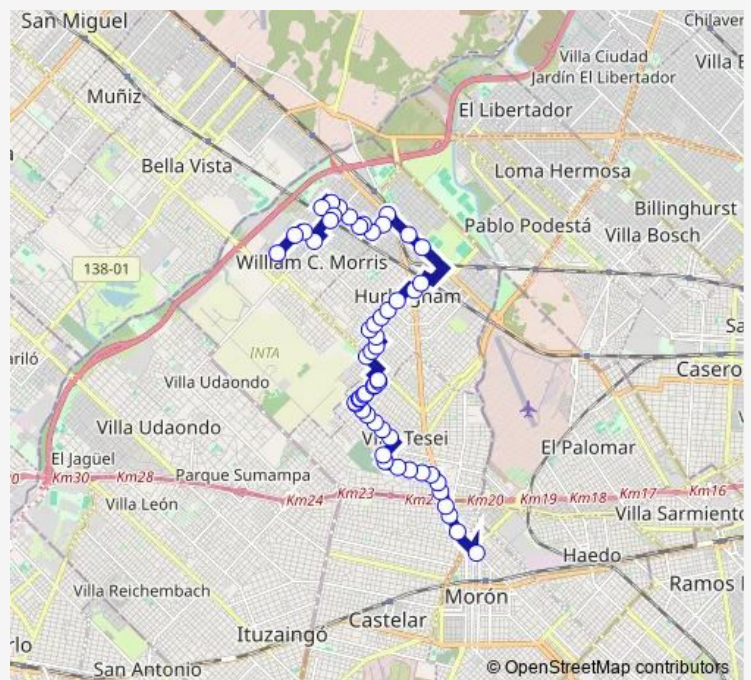

José DE Malarredo 720

José DE Malarredo 799-899

Félix Frías 3857

Félix Frías 3806-3898

Félix Frías 3793

Route schedule

Avenida General Miguel DE Azcuénaga 800-998 — LA Calandria 2799-2899

Monday 00:24-23:05

Tuesday 00:24-23:05

Wednesday 00:24-23:05

Thursday 00:24-23:05

Friday 00:24-23:05

Saturday 00:24-23:10

Sunday 00:24-23:10

Route info

Direction: Avenida General Miguel DE Azcuénaga 800-998

Stops: 55

Trip Duration: 0 hour 49 min

464C — Jpbsas464

FÉLIX FRÍAS 3764

Félix Frías 3621-3699

Félix Frías 3500-3538

Félix Frías 3495

FÉLIX FRÍAS 3400-3446

Friday 00:24-23:05

Saturday 00:24-23:10

Sunday 00:24-23:10

Route info

Direction: LA Calandria 2799-2899

Stops: 57

Trip Duration: 0 hour 49 min

Alejandro Malaspina 1475