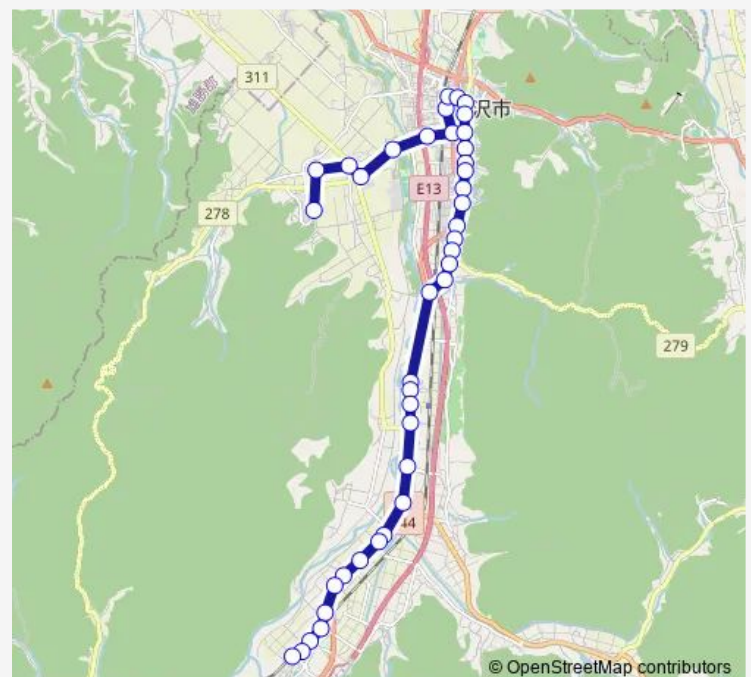

### Route schedule

雄勝中央病院 — 横堀駅前

Monday 06:50-14:20

Tuesday 06:50-14:20

Wednesday 06:50-14:20

Thursday 06:50-14:20

Friday 06:50-14:20

Saturday —

### Route info

Direction: 雄勝中央病院

Stops: 40

Trip Duration: 0 hour 40 min

© OpenStreetMap contributors

横堀線

BusMaps

関口

## Route info

Direction: 横堀駅前

Stops: 40

Trip Duration: 0 hour 40 min

雄勝振興局前

湯沢営業所

湯沢駅前

下新地