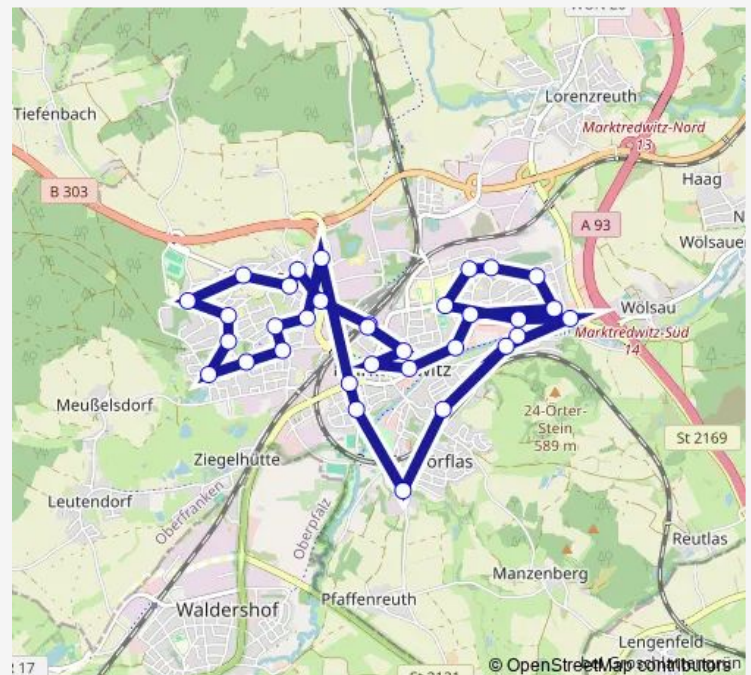

### Route schedule

Marktredwitz — Marktredwitz

Monday 08:00-22:20

Tuesday 08:00-22:20

Wednesday 08:00-22:20

Thursday 08:00-22:20

Friday 08:00-22:20

Saturday 09:05-22:20

### Route info

Direction: Marktredwitz

Stops: 33

Trip Duration: 0 hour 55 min

1762

Marktredwitz, Wölsauer Str.

Marktredwitz, Arbeitsamt

Marktredwitz, Marienstraße

## Route info

Direction: Marktredwitz

Stops: 35

Trip Duration: 0 hour 55 min

Marktredwitz, Klinikum

Marktredwitz, Putzenreuther Str.

Marktredwitz, Nansenstraße

Marktredwitz, Wegenerstr.

## Route info

Direction: Marktredwitz

Stops: 33

Trip Duration: 0 hour 55 min

Marktredwitz, Nansenstraße

Marktredwitz, Wegenerstr.

Marktredwitz, Coubertinstr.

Marktredwitz, Großer Zelch