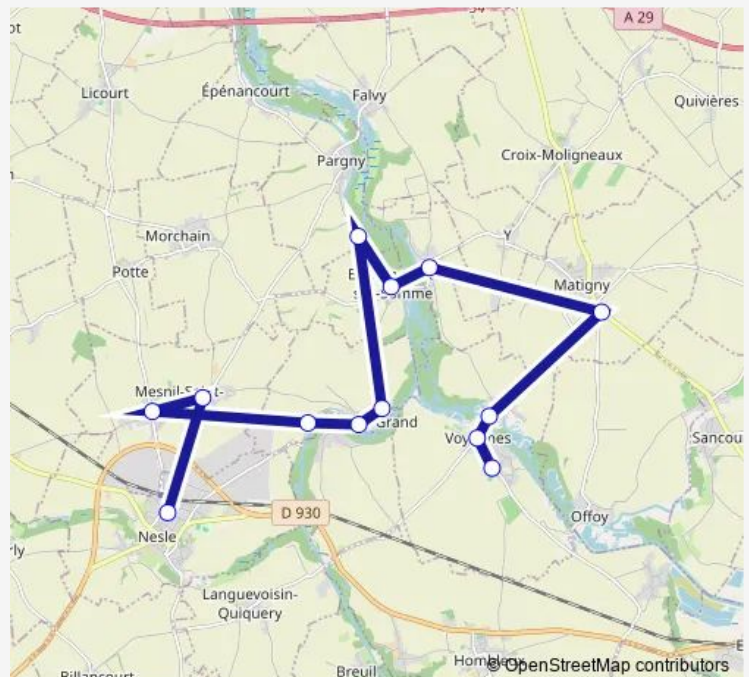

Direction

Voyennes - Rue du Haut — Nesle - Collège Louis Pasteur

13 stops

[Open route schedule](#)

Voyennes - Rue du Haut

Voyennes - Salle des Fêtes

Voyennes - Buny - Espace des Templiers

Matigny - Marpa

Villecourt - Rue de Roisel

Bethencourt-SUR-Somme - Eglise

Pargny - Fontaine les Pargny

Rouy-LE-Grand - Entrée village

Rouy-LE-Grand - Centre

Rouy-LE-Grand - Lotissement

Mesnil-Saint-Nicaise - Mesnil le Petit - Calvaire

Mesnil-Saint-Nicaise - Mairie - Ecole

Nesle - Collège Louis Pasteur

Route schedule

Voyennes - Rue du Haut — Nesle - Collège Louis Pasteur

Monday 07:46

Tuesday 07:46

Wednesday 07:46

Thursday 07:46

Friday 07:46

Saturday —

Sunday —

Route info

Direction: Voyennes - Rue du Haut

Stops: 13

Trip Duration: 0 hour 34 min

9-15-105 Bus time schedules and route maps are available in an offline PDF at busmaps.com. Use the busmaps.com website to see live bus times, train schedule or subway schedule, and step-by-step directions for all public transit in Voyennes