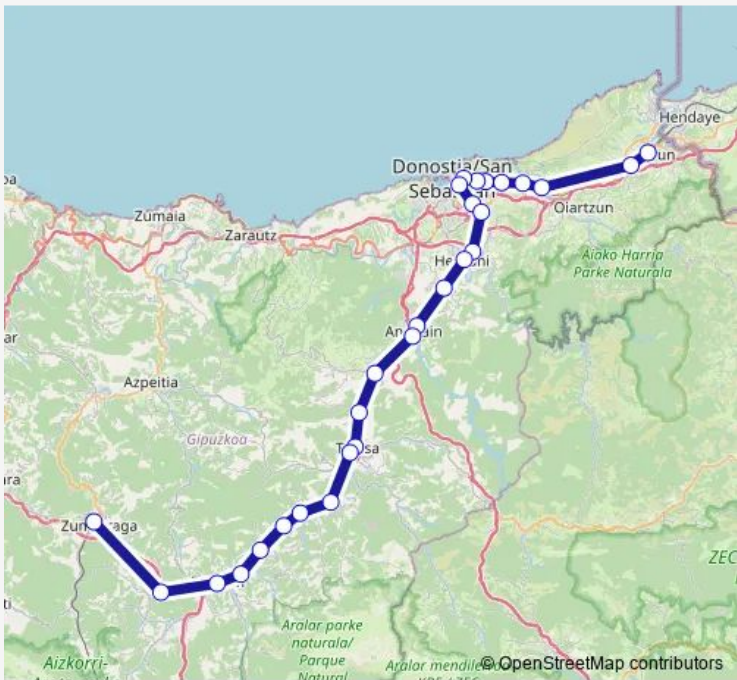

**Rail C1 Lezo-Renteria -Beasain**

[Go to website](#)

**Direction**  
 Estación de tren Irun — Estación de tren Zumarraga  
 28 stops  
[Open route schedule](#)

- Estación de tren Irun
- Estación de tren Ventas De Irun
- Estación de tren Lezo-Errenteria
- Estación de tren Pasaia
- Estación de tren Herrera (apd)
- Estación de tren Intxaurreondo
- Estación de tren Ategorrieta (apd)
- Estación de tren Gros
- Estación de tren San Sebastián/Donostia
- Estación de tren Loiola
- Estación de tren Martutene
- Estación de tren Hernani
- Estación de tren Hernani-Centro
- Estación de tren Urnieta
- Estación de tren Andoain
- Estación de tren Andoain-Centro
- Estación de tren Villabona-Zizurkil
- Estación de tren Anoeta
- Estación de tren Tolosa Centro
- Estación de tren Tolosa
- Estación de tren Alegia

**Route schedule**  
 Estación de tren Irun — Estación de tren Zumarraga

Monday	04:39-17:18
Tuesday	04:39-17:18
Wednesday	04:39-17:18
Thursday	04:39-17:18
Friday	04:39-17:18
Saturday	04:39-17:18
Sunday	04:39-17:18

**Route info**  
 Direction: Estación de tren Irun  
 Stops: 28  
 Trip Duration: 1 hour 55 min

**C1 — Lezo-Renteria -Beasain** **BusMaps**

Estación de tren Ikazteguieta (apd)

Estación de tren Legorreta

Estación de tren Itsasondo(apd)