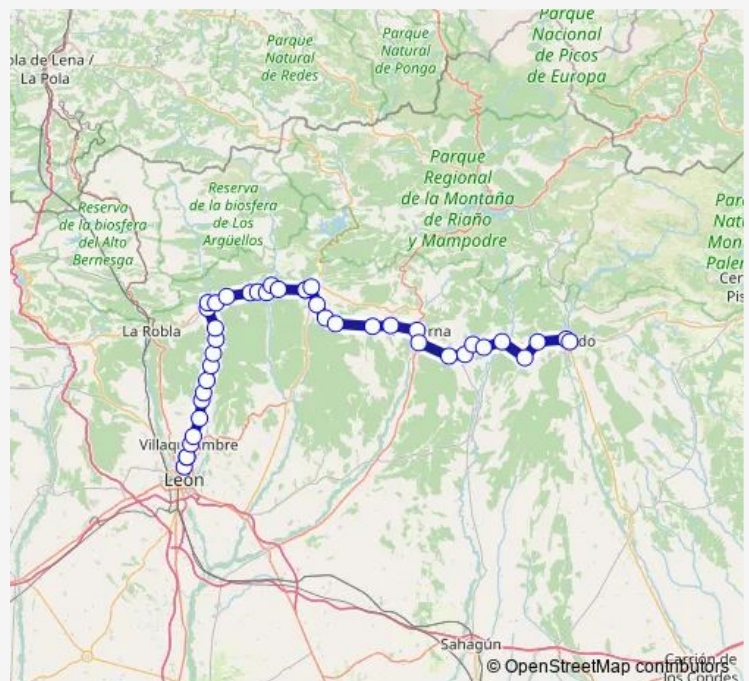

Estación de tren la raya

Estación de tren villa romana

Estación de tren la asunción/universidad

Route schedule

Estación de tren matallana — Estación de tren la asunción/universidad

Monday 08:16-22:27

Tuesday 08:16-22:27

Wednesday 08:16-22:27

Thursday 08:16-22:27

Friday 08:16-22:27

Saturday 12:21

Sunday 12:21

Route info

Direction: Estación de tren matallana

Stops: 15

Trip Duration: 0 hour 38 min

Direction

Estación de tren cistierna — Estación de tren la asunción/universidad

30 stops

[Open route schedule](#)

Estación de tren cistierna

Estación de tren yugueros

Estación de tren la ercina

Estación de tren barrillos

Estación de tren la devesa

Estación de tren feve-la losilla

Estación de tren boñar

Estación de tren barrio de las ollas

Estación de tren feve-otero

Estación de tren valdepiélagos

Estación de tren la vecilla