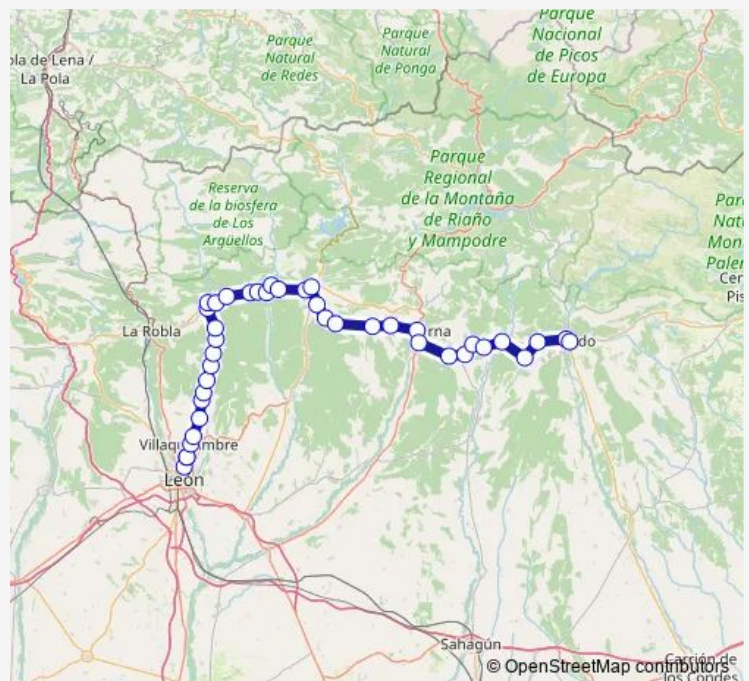

Estación de tren villasinta

Estación de tren villaquilambre

Estación de tren la raya

Estación de tren villa romana

Estación de tren la asunción/universidad

Route schedule

Estación de tren matallana — Estación de tren la asunción/universidad

Monday 08:16-22:27

Tuesday 08:16-22:27

Wednesday 08:16-22:27

Thursday 08:16-22:27

Friday 08:16-22:27

Saturday 12:21

Sunday 12:21

Route info

Direction: Estación de tren matallana

Stops: 15

Trip Duration: 0 hour 37 min

Estación de tren villa romana

Estación de tren la asunción/universidad