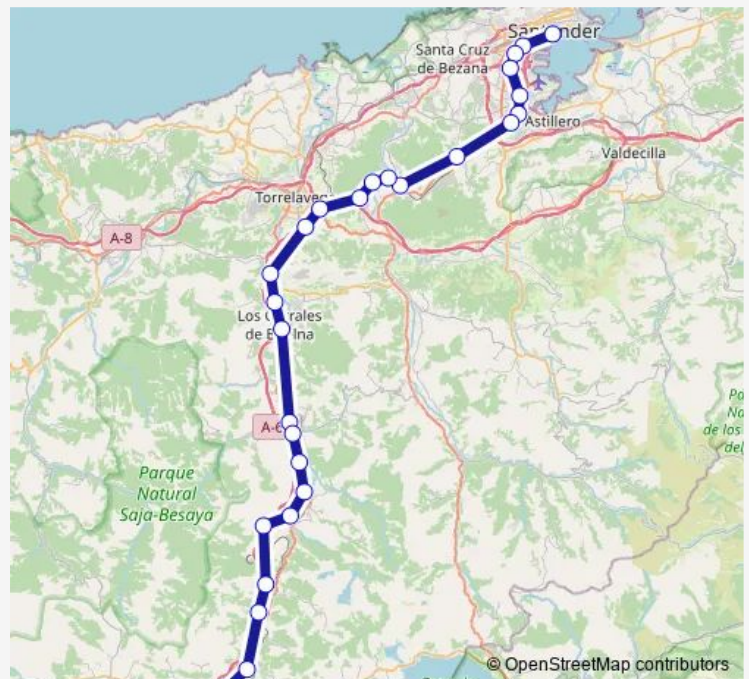

Direction

Estación de tren Los Corrales De Buelna — Estación de tren Santander

17 stops

[Open route schedule](#)

Estación de tren Los Corrales De Buelna

Estación de tren Lombera

Estación de tren Las Caldas De Besaya

Estación de tren Viñoles

Estación de tren Torrelavega/Tanos

Estación de tren Sierrapando

Estación de tren Zurita

Estación de tren Vioño

Estación de tren Renedo

Estación de tren Parbayón

Estación de tren Guarnizo

Estación de tren Boo

Estación de tren Maliaño

Estación de tren Muriedas-Bahía

Estación de tren Nueva Montaña

Estación de tren Valdecilla

Estación de tren Santander

Route schedule

Estación de tren Los Corrales De Buelna — Estación de tren Santander

Monday	07:20-20:39
Tuesday	07:20-20:39
Wednesday	07:20-20:39
Thursday	07:20-20:39
Friday	07:20-20:39
Saturday	16:47-20:39
Sunday	—

Route info

Direction: Estación de tren Los Corrales De Buelna

Stops: 17

Trip Duration: 0 hour 47 min