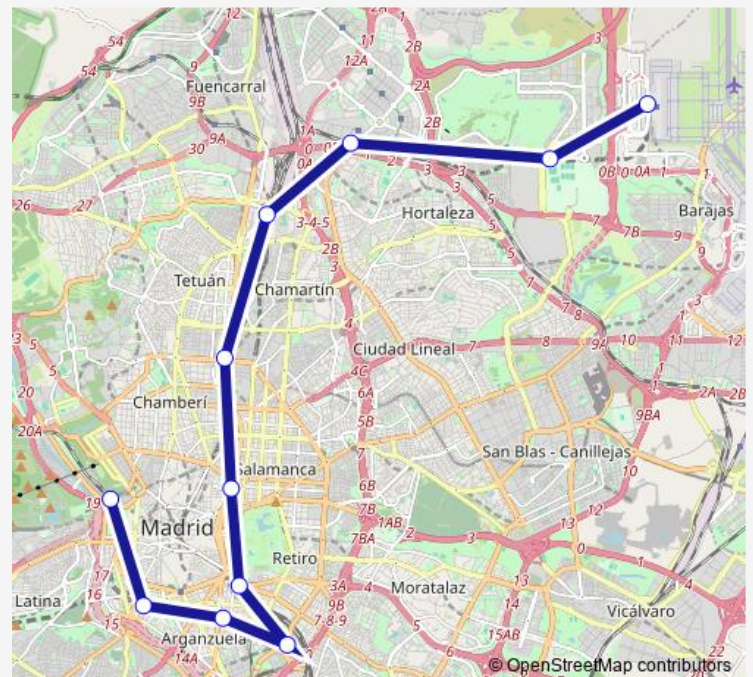

Rail C1 Principe Pio -Aeropuerto-T4

[Go to website](#)

Direction

Las Matas — Torreldones

2 stops

[Open route schedule](#)

Las Matas

Torreldones

Route schedule

Las Matas — Torreldones

Monday	—
Tuesday	—
Wednesday	—
Thursday	12:07
Friday	12:07
Saturday	—
Sunday	—

Route info

Direction: Las Matas

Stops: 2

Trip Duration: 0 hour 7 min

C1 — Principe Pio -Aeropuerto-T4

Direction

Madrid-Principe Pio — Madrid-Aeropuerto T4

11 stops

[Open route schedule](#)

Madrid-Principe Pio

Pirámides

Delicias

M.alvaro-P

Route info

Direction: Madrid-Principe Pio

Stops: 11

Trip Duration: 0 hour 43 min

Direction

Los Negrales — Alpedrete-Mataespesa

2 stops

[Open route schedule](#)