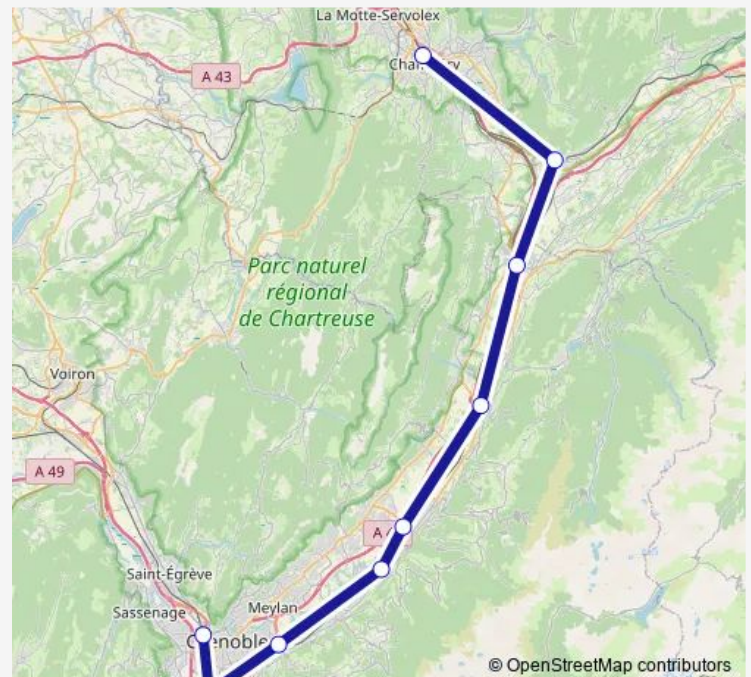

Regional Rail Service C1

[Go to website](#)**Direction**

Grenoble Universités-Gières — St-André-le-Gaz

12 stops

[Open route schedule](#)

Grenoble Universités-Gières

Echirolles

Grenoble

Saturday 12:40

Sunday —

Route info

Direction: Grenoble Universités-Gières

Stops: 12

Trip Duration: 1 hour 9 min

© OpenStreetMap contributors

■ C1

BusMaps

Direction

Grenoble — Chambéry-Challes-les-Eaux

9 stops

[Open route schedule](#)

Grenoble

Echirolles

Grenoble Universités-Gières

Lancey

Brignoud

Goncelin

Pontcharra-sur-Bréda-Allevard

Montmélian

Chambéry-Challes-les-Eaux

Route schedule

Grenoble — Chambéry-Challes-les-Eaux