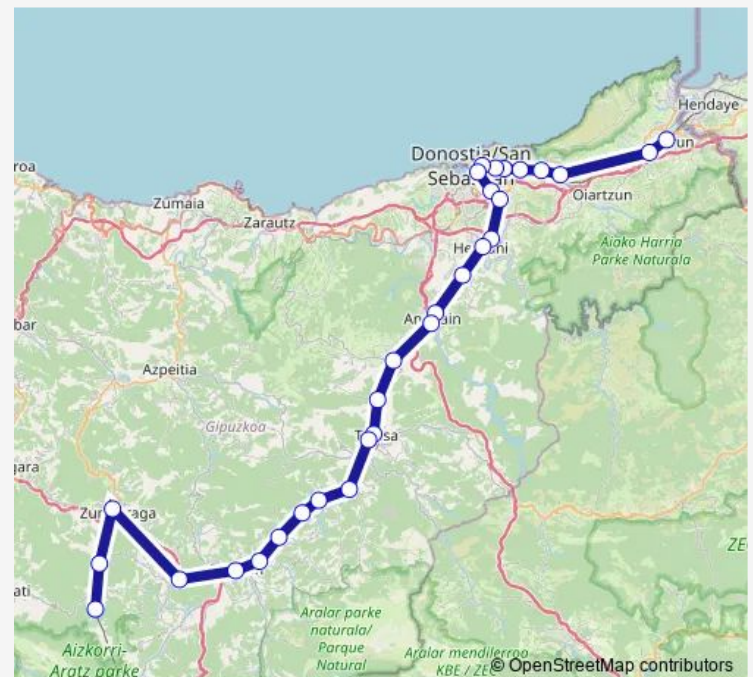

Estación de tren Villabona-Zizurkil

Estación de tren Andoain-Centro

Estación de tren Andoain

Estación de tren Urnieta

Estación de tren Hernani-Centro

Estación de tren Hernani

Estación de tren Martutene

Estación de tren Loiola

Friday —

Saturday —

Sunday —

Route info

Direction: Estación de tren Tolosa

Stops: 19

Trip Duration: 1 hour 16 min

C1 — Irun -Brincola

Direction

Estación de tren Brinkola-Oñati — Estación de tren Irun

30 stops

[Open route schedule](#)

Estación de tren Brinkola-Oñati

Estación de tren Legazpi

Estación de tren Zumarraga

Estación de tren Ormaiztegi

Estación de tren Anoeta

Estación de tren Villabona-Zizurkil

Estación de tren Andoain-Centro

Estación de tren Andoain

Estación de tren Urnieta

Estación de tren Hernani-Centro

Estación de tren Hernani

Estación de tren Martutene