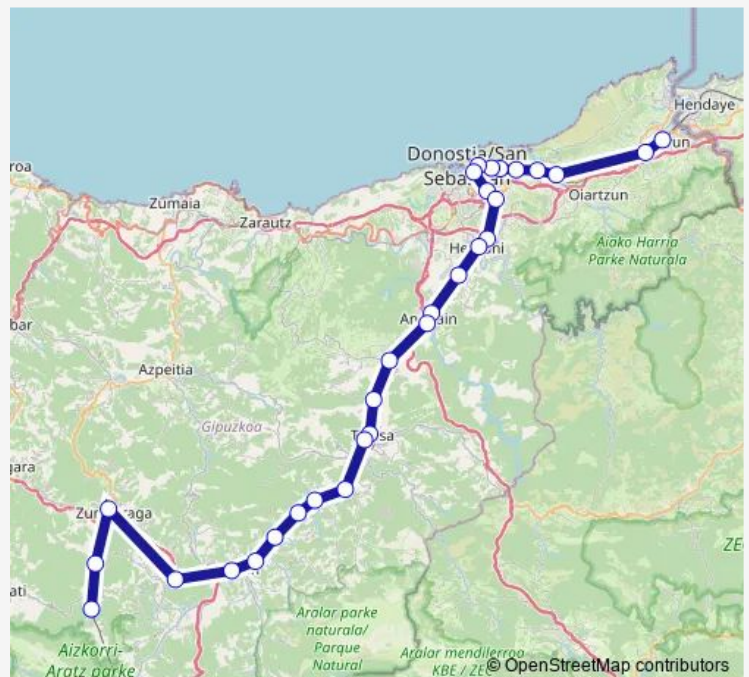

[Go to website](#)

Direction
 Estación de tren Brinkola-Oñati — Estación de tren Irun
 30 stops
[Open route schedule](#)

- Estación de tren Brinkola-Oñati
- Estación de tren Legazpi
- Estación de tren Zumarraga
- Estación de tren Ormaiztegi
- Estación de tren Beasain
- Estación de tren Ordizia/Ordicia
- Estación de tren Itsasondo(apd)
- Estación de tren Legorreta
- Estación de tren Ikazteguieta (apd)
- Estación de tren Alegia
- Estación de tren Tolosa
- Estación de tren Tolosa Centro
- Estación de tren Anoeta
- Estación de tren Villabona-Zizurkil
- Estación de tren Andoain-Centro
- Estación de tren Andoain
- Estación de tren Urnieta
- Estación de tren Hernani-Centro
- Estación de tren Hernani
- Estación de tren Martutene
- Estación de tren Loiola

Route schedule

Estación de tren Brinkola-Oñati — Estación de tren Irun

Monday	06:13-21:46
Tuesday	06:13-21:46
Wednesday	06:13-21:46
Thursday	06:13-21:46
Friday	06:13-21:46
Saturday	06:13-21:46
Sunday	06:13-21:46

Route info

Direction: Estación de tren Brinkola-Oñati

Stops: 30

Trip Duration: 1 hour 56 min

C1 — Irun -Brincola

Estación de tren San Sebastián/Donostia

Estación de tren Gros

Estación de tren Ategorrieta (apd)

Estación de tren Andoain

Estación de tren Urnieta

Estación de tren Hernani-Centro

Estación de tren Hernani

Estación de tren Martutene

Estación de tren Loiola

Estación de tren San Sebastián/Donostia

Estación de tren Gros