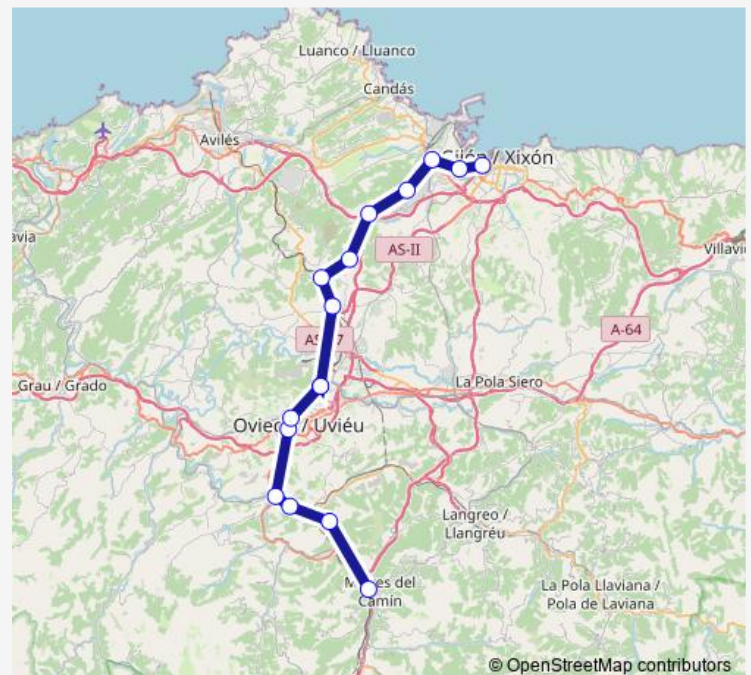

Tabladiello

Serín

Montiana

Veriña

La Calzada

Gijón/Xixón

Route schedule

Mieres Puente — Gijón/Xixón

Monday —

Tuesday —

Wednesday —

Thursday —

Friday 23:25

Saturday 00:00-23:25

Sunday 00:00-08:20

Route info

Direction: Mieres Puente

Stops: 16

Trip Duration: 1 hour 52 min

■ C1 — Mieres-Puente -Oviedo

Direction

Gijón/Xixón — Mieres Puente

16 stops

[Open route schedule](#)