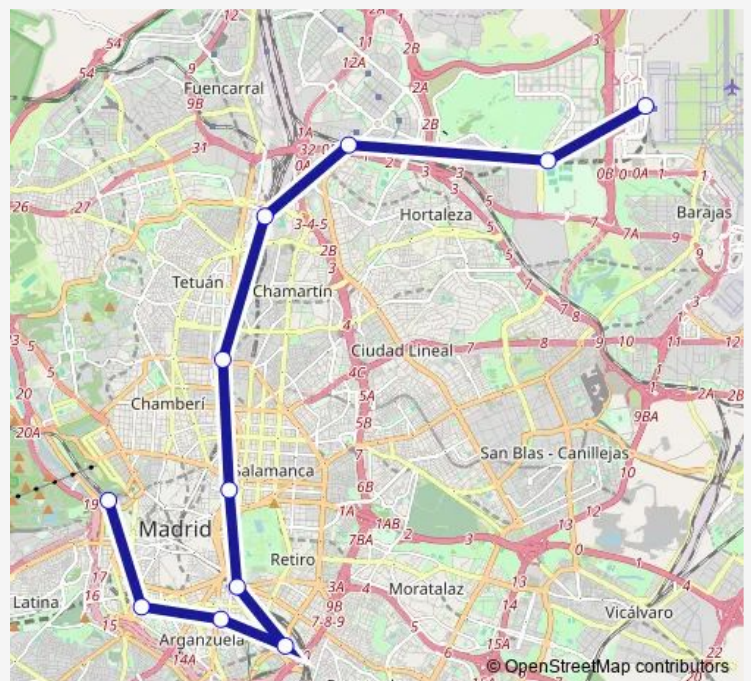

Rail C1 Principe Pio -Aeropuerto-T4

[Go to website](#)

Direction

Estación de tren Madrid-Aeropuerto T4 — Estación de tren Madrid-Chamartín-Clara Campoamor

4 stops

[Open route schedule](#)

Estación de tren Madrid-Aeropuerto T4

Estación de tren Valdebebas

Estación de tren Fte De La Mora

Estación de tren Madrid-Chamartín-Clara Campoamor

Route schedule

Estación de tren Madrid-Aeropuerto T4 — Estación de tren Madrid-Chamartín-Clara Campoamor

Monday	00:05-23:45
Tuesday	00:05-23:45
Wednesday	00:05-23:45
Thursday	00:05-23:45
Friday	00:05-23:45
Saturday	00:05-23:45
Sunday	00:05-23:45

Route info

Direction: Estación de tren Madrid-Aeropuerto T4

Stops: 4

Trip Duration: 0 hour 15 min

C1 — Principe Pio -Aeropuerto-T4

Direction

Estación de tren Madrid-Principe Pio — Estación de tren Madrid-Aeropuerto T4

11 stops

[Open route schedule](#)

Estación de tren Madrid-Principe Pio