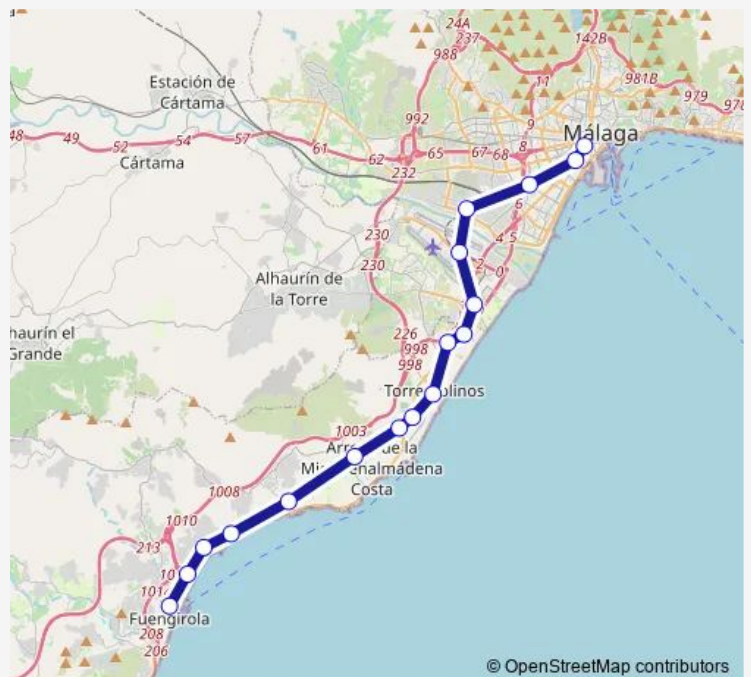

Rail C1 Málaga-Centro Alameda -Fuengirola

[Go to website](#)

**Direction**

Estación de tren Fuengirola — Estación de tren Málaga Centro Alameda

17 stops

[Open route schedule](#)

- Estación de tren Fuengirola
- Estación de tren Los Boliches (apd)
- Estación de tren Torreblanca (apd)
- Estación de tren Carvajal (apt)
- Estación de tren Torremuelle-Benalmadena (apt)
- Estación de tren Benalmádena/Arroyo De La Miel
- Estación de tren El Pinillo (apd)
- Estación de tren Montemar A
- Estación de tren Torremolinos
- Estación de tren La Colina (apd)
- Estación de tren Los Alamos (apd)
- Estación de tren Plaza Mayor
- Estación de tren Málaga Aeropuerto
- Estación de tren Guadalhorce (apd)
- Estación de tren Victoria Kent
- Estación de tren Málaga M.z. Cercanías
- Estación de tren Málaga Centro Alameda

Route schedule

Estación de tren Fuengirola — Estación de tren Málaga Centro Alameda

Monday	00:20-23:50
Tuesday	00:20-23:50
Wednesday	00:20-23:50
Thursday	00:20-23:50
Friday	00:20-23:50
Saturday	00:20-23:50
Sunday	00:20-23:50

Route info

Direction: Estación de tren Fuengirola

Stops: 17

Trip Duration: 0 hour 46 min

© OpenStreetMap contributors

## Direction

Estación de tren Málaga Centro Alameda — Estación de tren Fuengirola

17 stops

[Open route schedule](#)

Estación de tren Málaga Centro Alameda

Estación de tren Málaga M.z. Cercanías

Estación de tren Victoria Kent