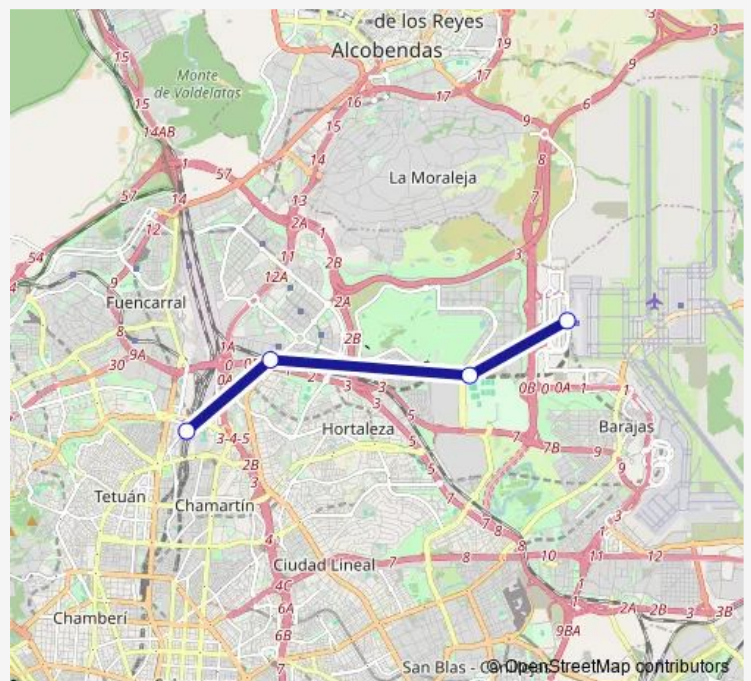

Rail C1 Principe Pio -Aeropuerto-T4

[Go to website](#)

Direction

Estación de tren Madrid-Aeropuerto T4 — Estación de tren Madrid-Chamartín-Clara Campoamor

4 stops

[Open route schedule](#)

Estación de tren Madrid-Aeropuerto T4

Estación de tren Valdebebas

Estación de tren Fte De La Mora

Estación de tren Madrid-Chamartín-Clara Campoamor

Route schedule

Estación de tren Madrid-Aeropuerto T4 — Estación de tren Madrid-Chamartín-Clara Campoamor

Monday	05:50-23:50
Tuesday	05:50-23:50
Wednesday	05:50-23:50
Thursday	05:50-23:50
Friday	05:50-23:50
Saturday	05:50-23:50
Sunday	05:50-23:50

Route info

Direction: Estación de tren Madrid-Aeropuerto T4

Stops: 4

Trip Duration: 0 hour 15 min

C1 — Principe Pio -Aeropuerto-T4

Direction

Estación de tren Madrid - Atocha Cercanías — Estación de tren Madrid-Aeropuerto T4

7 stops

[Open route schedule](#)

Estación de tren Madrid - Atocha Cercanías