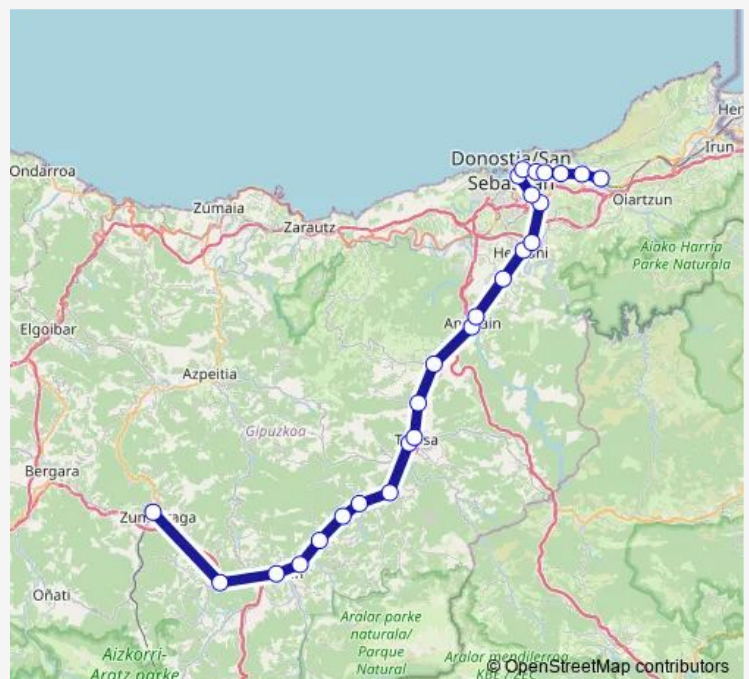

Estación de tren Anoeta

Estación de tren Villabona-Zizurkil

Estación de tren Andoain-Centro

Estación de tren Andoain

Estación de tren Urnieta

Estación de tren Hernani-Centro

Estación de tren Hernani

Estación de tren Martutene

Estación de tren Loiola

Estación de tren San Sebastián/Donostia

Estación de tren Gros

Route schedule

Estación de tren Zumarraga — Estación de tren Lezo-Errenteria

Monday 06:41-14:38

Tuesday 06:41-14:38

Wednesday 06:41-14:38

Thursday 06:41-14:38

Friday 06:41-14:38

Saturday 06:41-14:38

Sunday 06:41-14:38

Route info

Direction: Estación de tren Zumarraga

Stops: 26

Trip Duration: 1 hour 29 min

C1 — Beasain -Lezo-Renteria

Estación de tren Ategorrieta (apd)

Estación de tren Intxaurreondo

Estación de tren Herrera (apd)

Estación de tren Pasaia

Estación de tren Lezo-Errenteria

C1 Rail time schedules and route maps are available in an offline PDF at busmaps.com. Use the busmaps.com website to see live bus times, train schedule or subway schedule, and step-by-step directions for all public transit in San Sebastian