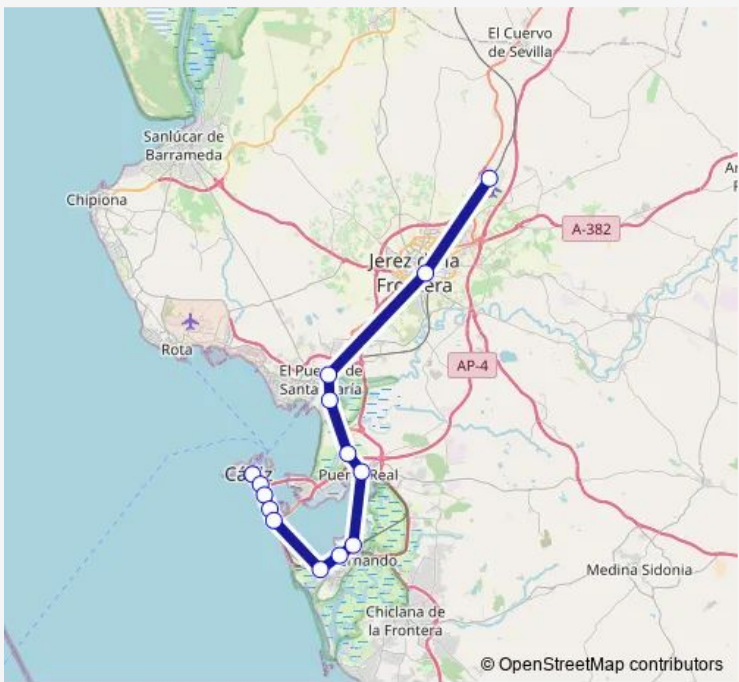

Rail C1 Cádiz -Aeropuerto de Jerez

[Go to website](#)

Direction
Estación de tren Jerez Aeropuerto — Estación de tren Cádiz
14 stops
[Open route schedule](#)

- Estación de tren Jerez Aeropuerto
- Estación de tren Jerez De La Frontera
- Estación de tren Puerto De Santa María
- Estación de tren Valdelagrana
- Estación de tren Las Aletas
- Estación de tren Puerto Real
- Estación de tren San Fernando Centro
- Estación de tren San Fernando-Bahía Sur
- Estación de tren Río Arillo
- Estación de tren Cadiz-Cortadura
- Estación de tren Cádiz-Estadio
- Estación de tren Segunda Aguada
- Estación de tren San Severiano
- Estación de tren Cádiz

Route schedule
Estación de tren Jerez Aeropuerto — Estación de tren Cádiz

Monday	07:24-19:14
Tuesday	07:24-19:14
Wednesday	07:24-19:14
Thursday	07:24-19:14
Friday	07:24-19:14
Saturday	08:22-19:14
Sunday	08:22-19:14

Route info
Direction: Estación de tren Jerez Aeropuerto
Stops: 14
Trip Duration: 0 hour 56 min

C1 — Cádiz -Aeropuerto de Jerez **BusMaps**