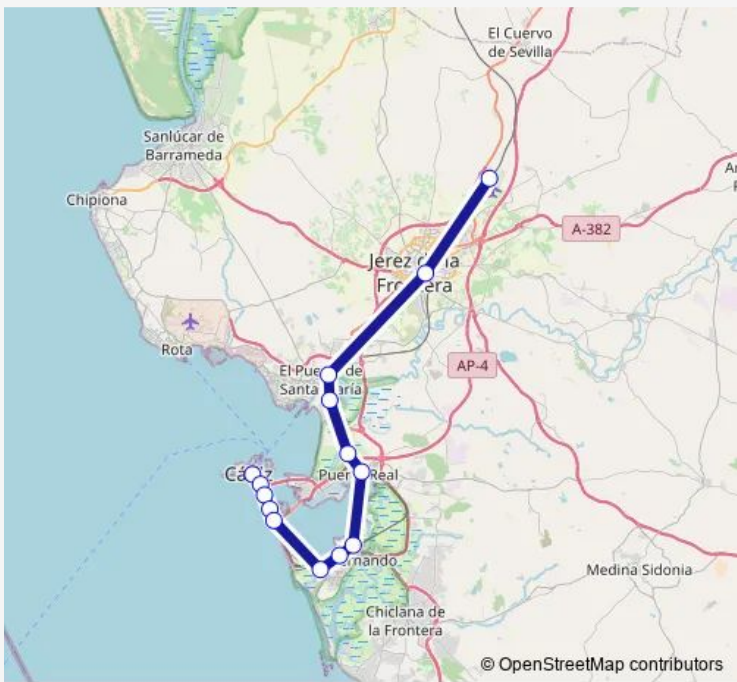

Rail C1 Cádiz -Aeropuerto de Jerez

[Go to website](#)

Direction
 Estación de tren Jerez Aeropuerto — Estación de tren Cádiz
 14 stops
[Open route schedule](#)

- Estación de tren Jerez Aeropuerto
- Estación de tren Jerez De La Frontera
- Estación de tren Puerto De Santa María
- Estación de tren Valdelagrana
- Estación de tren Las Aletas
- Estación de tren Puerto Real
- Estación de tren San Fernando Centro
- Estación de tren San Fernando-Bahía Sur
- Estación de tren Río Arillo
- Estación de tren Cadiz-Cortadura
- Estación de tren Cádiz-Estadio
- Estación de tren Segunda Aguada
- Estación de tren San Severiano
- Estación de tren Cádiz

Route info
 Direction: Estación de tren Jerez Aeropuerto
 Stops: 14
 Trip Duration: 0 hour 56 min

Direction

Estación de tren Cádiz — Estación de tren Jerez Aeropuerto

14 stops

[Open route schedule](#)

Estación de tren Cádiz

Estación de tren San Severiano

Estación de tren Segunda Aguada

Estación de tren Cádiz-Estadio

Estación de tren Cadiz-Cortadura

Estación de tren Río Arillo

Estación de tren San Fernando-Bahía Sur

Estación de tren San Fernando Centro

Route info

Direction: Estación de tren Cádiz

Stops: 14

Trip Duration: 0 hour 56 min

Direction

Estación de tren Jerez De La Frontera — Estación de tren Cádiz

12 stops

[Open route schedule](#)