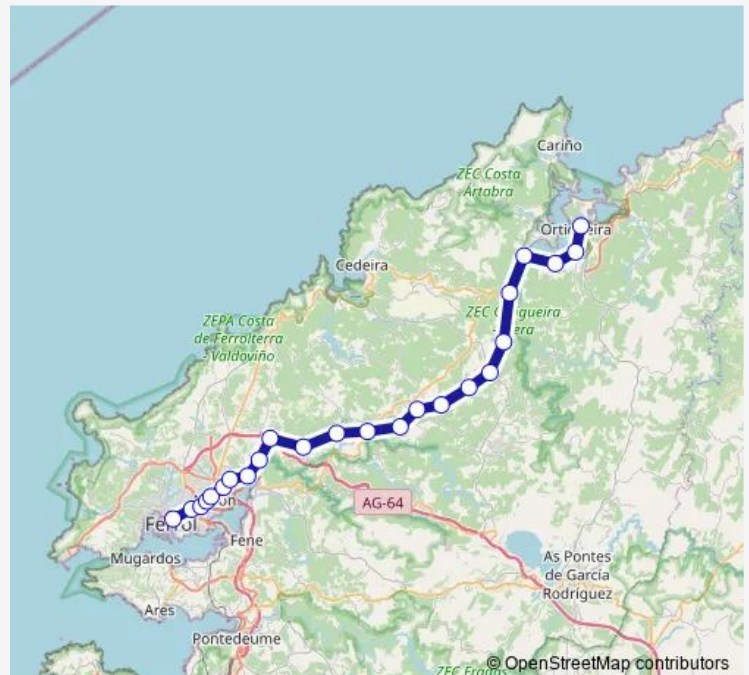

Friday 07:53-21:48

Saturday 15:30-21:48

Sunday 15:30-20:20

Route info

Direction: Estación de tren san sadurniño

Stops: 12

Trip Duration: 0 hour 27 min

C1 — Ferrol -Ortigueira

## Direction

Estación de tren ferrol — Estación de tren ortigueira

24 stops

[Open route schedule](#)

Estación de tren ferrol

Estación de tren san xoán

Estación de tren virxe do mar

Estación de tren santa icía