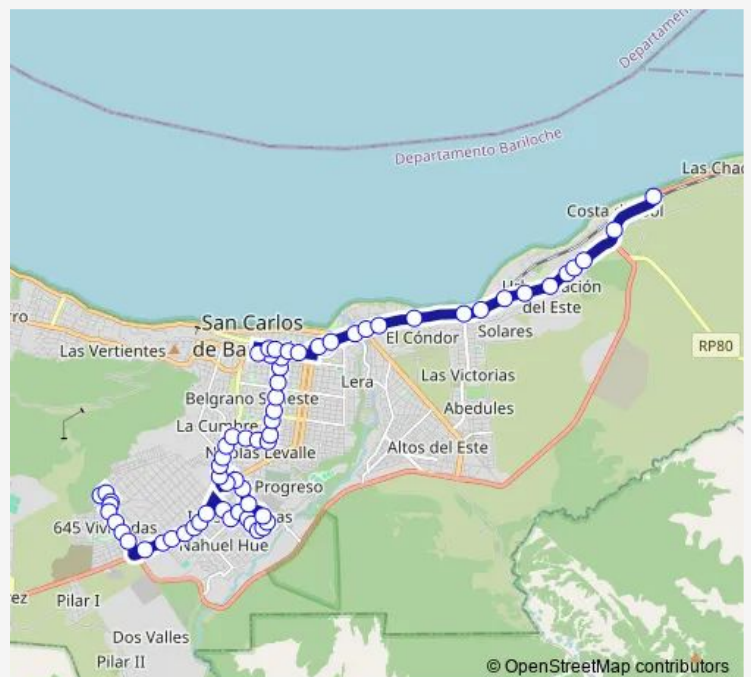

Av. Juan Herman y Lupinos

Av. Juan Herman y José Luckman

Av. Juan Herman y Nehuen

Av. Juan Herman y Nuestras Malvinas

Soldado Olavarría y Coral

Caps Ojo de Agua

Malvina Soledad y Puerto Argentino

Puerto Argentino y José Obrero

Puerto Argentino y Gdor. Vernet

Puerto Argentino y Rawson

Route schedule

Cacique Prayel y Crucero Gral. Belgrano — RN 40 y Modesta Victoria

Monday 05:25

Tuesday 05:25

Wednesday 05:25

Thursday 05:25

Friday 05:25

Saturday —

Sunday —

Route info

Direction: Cacique Prayel y Crucero Gral. Belgrano

Stops: 65

Trip Duration: 1 hour 1 min

71-81D — Jmscdb71-81

Rawson y Ushuaia

Carlos Wiederhold y Pedro Giachino

Carlos Wiederhold y Gdor. Vernet

Carlos Wiederhold y Malvinas Argentinas

Centro Comunitario Barrio Omega

Av. Juan Herman y Carlos Wiederhold

Av. Juan Herman - Rotonda