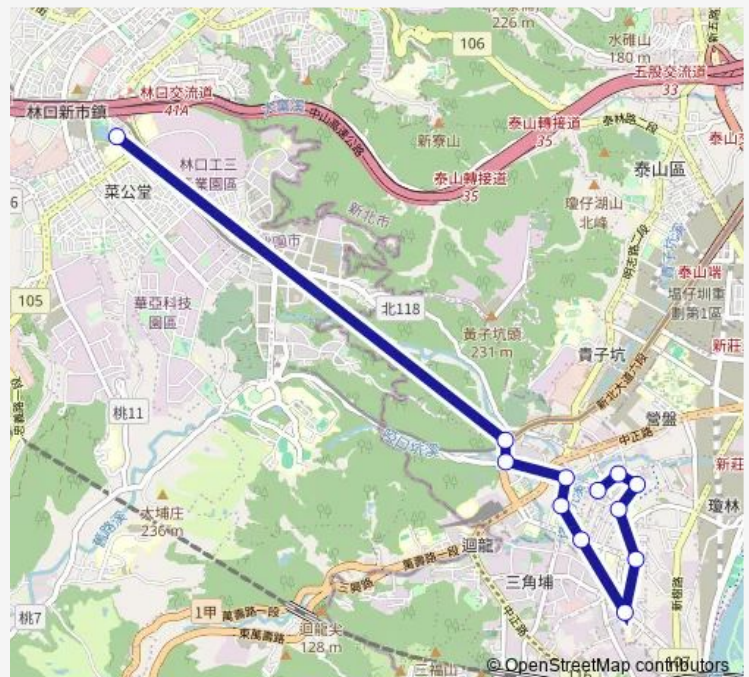

### Direction

福營行政大樓 — 林口長庚醫院

12 stops

[Open route schedule](#)

福營行政大樓

建福路口

後港活動中心

民安陸橋

西盛圖書館站

西盛街口站

四維路口

裕民街85巷22弄口

富國公園站

雙鳳福德宮

新北大道天祥街口

林口長庚醫院

### Route schedule

福營行政大樓 — 林口長庚醫院

Monday 06:50-13:00

Tuesday 06:50-13:00

Wednesday 06:50-13:00

Thursday 06:50-13:00

Friday 06:50-13:00

Saturday —

### Route info

Direction: 福營行政大樓

Stops: 12

Trip Duration: 17 hour 10 min

■ F207 — 福營行政大樓站-林口長庚醫院