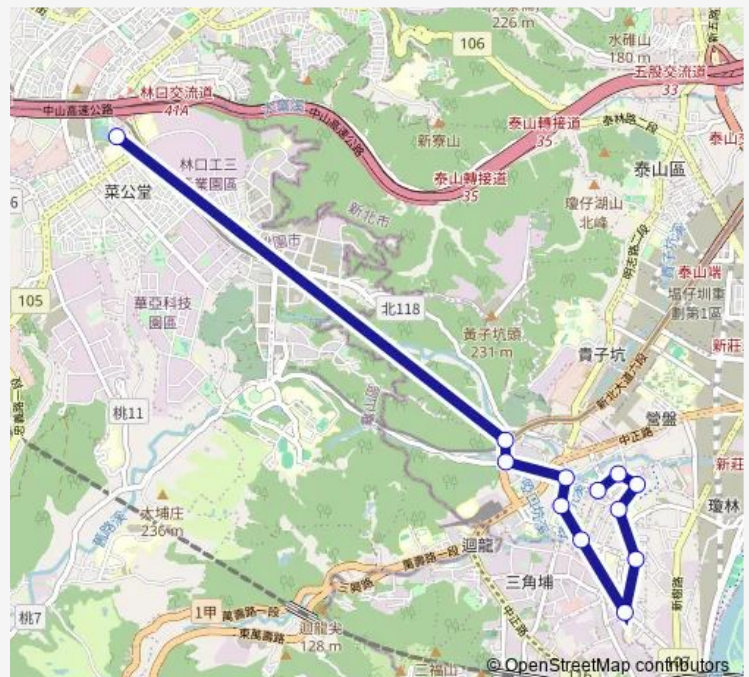

新北大道天祥街口

林口長庚醫院

Route schedule

福營行政大樓 — 林口長庚醫院

Monday 06:50-13:00

Tuesday 06:50-13:00

Wednesday 06:50-13:00

Thursday 06:50-13:00

Friday 06:50-13:00

Saturday —

Sunday —

Route info

Direction: 福營行政大樓

Stops: 12

Trip Duration: 15 hour 40 min

■ F207 — 福營行政大樓站-林口長庚醫院

Direction

林口長庚醫院 — 福營行政大樓

12 stops

[Open route schedule](#)

林口長庚醫院

新北大道天祥街口

雙鳳福德宮

富國公園站

Sunday —

Route info

Direction: 林口長庚醫院

Stops: 12

Trip Duration: 13 hour 50 min

F207 Bus time schedules and route maps are available in an offline PDF at [busmaps.com](#). Use the [busmaps.com](#) website to see live bus times, train schedule or subway schedule, and step-by-step directions for all public transit in Banqiao