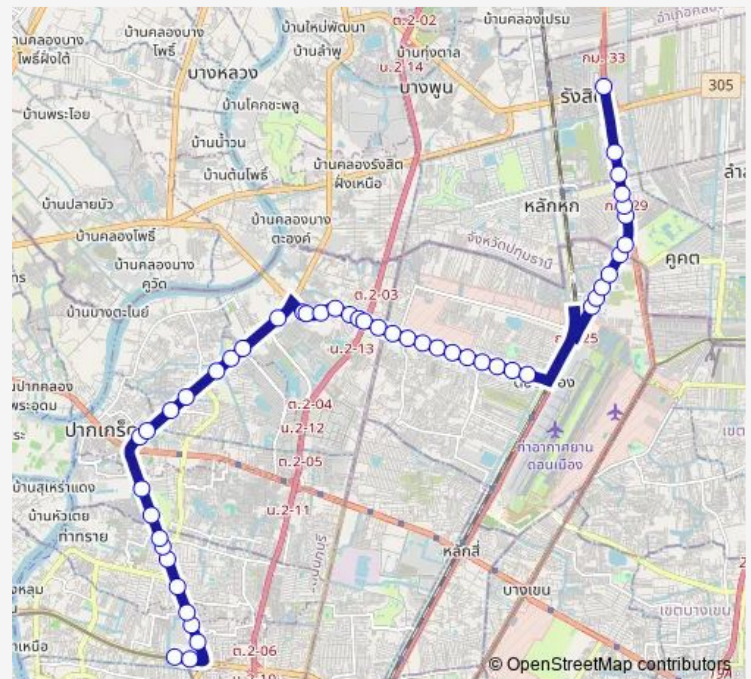

Friday 00:00

Saturday 00:00

Sunday 00:00

Route info

Direction: ศูนย์ราชการนนทบุรี;Nonthaburi Civic Center

Stops: 49

Trip Duration: 1 hour 36 min

■ ต.113 — อำเภอนนทบุรี - ห้างสรรพสินค้าฟิวเจอร์ปาร์
ครังสิต;Nonthaburi - Future Park Rangsit Department...