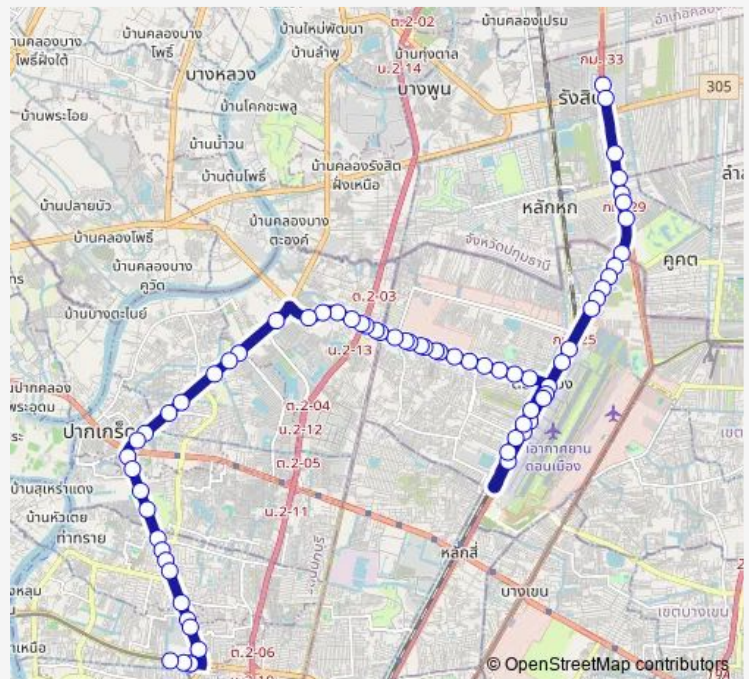

ฐานทัพอากาศดอนเมือง;Don Muang Royal Thai Air Force Base

ตรงข้าม สน.ดอนเมือง (ฝั่งวิภาวดี);Opposite Don Mueang Police Station (Vibhavadi Side)

ฝ่ายช่างการบินไทย ดอนเมือง;Thai Airways Engineer Department

ตรงข้ามวัดดอนเมือง (ฝั่งวิภาวดี);Opposite Wat Don Muang (Vibhavadi side)

สนามบินดอนเมือง (จุดขึ้นรถสาย A ชั้น 1 ประตู 6);Don Muang Airport Terminal 1 (Exit 6)

Route schedule

จุดขึ้นลง;visual stop — สถานีตำรวจลาดโตนด;Police Office (Lat Tanot)

| | |
|-----------|-------|
| Monday | 00:00 |
| Tuesday | 00:00 |
| Wednesday | 00:00 |
| Thursday | 00:00 |
| Friday | 00:00 |
| Saturday | 00:00 |
| Sunday | 00:00 |

Route info

Direction: จุดขึ้นลง;visual stop

Stops: 70

Trip Duration: 1 hour 43 min

■ ต.113 — ห้างสรรพสินค้าฟิวเจอร์ปาร์ครังสิต - อำเภอหนองบุรี;Future Park Rangsit Department Store -...

สนามบินดอนเมือง (จุดจอดส่งสาย A ชั้น 3);Donmueang Airport (Drop off @ Floor 3)