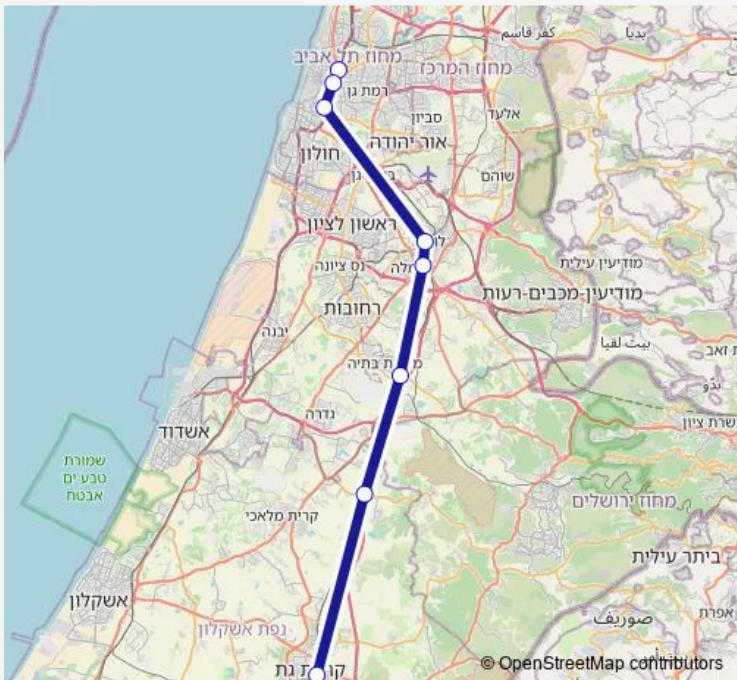

Rail תל אביב מרכז-תל אביב יפו->קרית גת-קרית גת

[Go to website](#)

Direction
תל אביב מרכז — קרית גת

8 stops

[Open route schedule](#)

- תל אביב מרכז
- השלום
- תל אביב ההגנה
- לוד
- רמלה
- מזכרת בתיה
- קרית מלאכי
- קרית גת

Route schedule
תל אביב מרכז — קרית גת

Monday	—
Tuesday	—
Wednesday	—
Thursday	—
Friday	13:17
Saturday	—
Sunday	—

Route info

Direction: תל אביב מרכז

Stops: 8

Trip Duration: 0 hour 59 min

Rail time schedules and route maps are available in an offline PDF at busmaps.com. Use the busmaps.com website to see live bus times, train schedule or subway schedule, and step-by-step directions for all public transit in Ramla