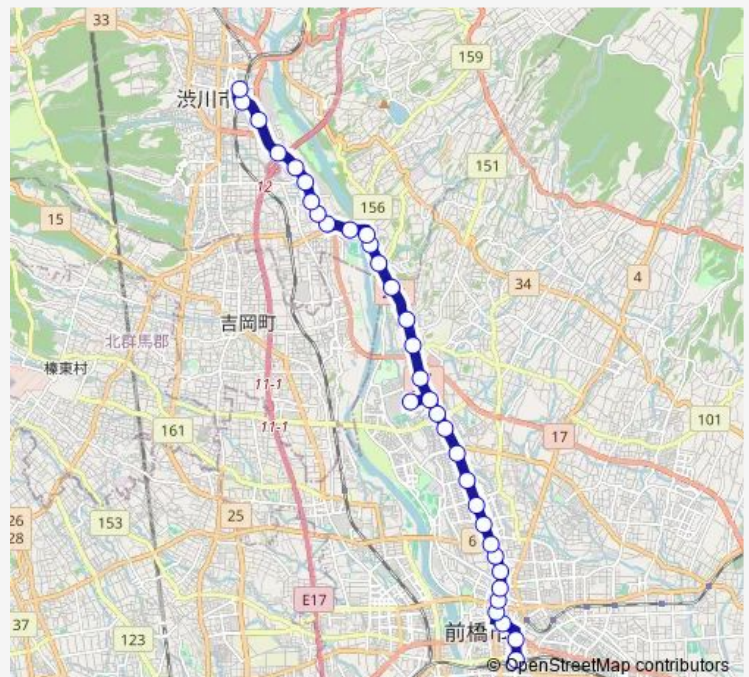

Bus 22B 前橋渋川線

Go to website

Direction

渋川駅 — けやきウォーク前橋

38 stops

[Open route schedule](#)

- 渋川駅
- 大崎
- 早尾神社前
- 中村
- 松原
- カーリット前
- 沼辺
- 半田北
- 半田
- 東半田
- 坂東橋
- 下箱田
- 木曾神社入口
- 発電所前
- 田口
- 法華沢
- 関根
- 群馬大学荒牧
- 前橋自動車教習所前
- 荒牧
- 荒牧新道

Route schedule

渋川駅 — けやきウォーク前橋

Monday	11:00-12:00
Tuesday	11:00-12:00
Wednesday	11:00-12:00
Thursday	11:00-12:00
Friday	11:00-12:00
Saturday	11:00-12:00
Sunday	11:00-12:00

Route info

Direction: 渋川駅

Stops: 38

Trip Duration: 0 hour 53 min

22B 前橋渋川線

北前橋

上小出

下小出

下小出町一丁目

群大病院入口

敷島学校入口

Sunday 08:05-17:00

Route info

Direction: 渋川駅

Stops: 43

Trip Duration: 0 hour 58 min

関根

群馬大学荒牧

前橋自動車教習所前