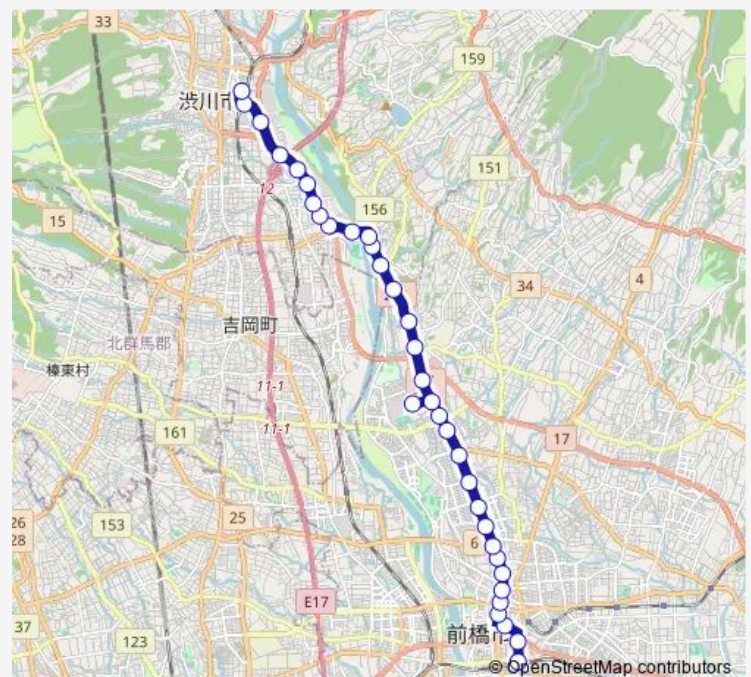

Bus 22B 前橋渋川線

[Go to website](#)

Direction

渋川駅 — けやきウォーク前橋

38 stops

[Open route schedule](#)

渋川駅
大崎
早尾神社前
中村
松原
カーリット前
沼辺
半田北
半田
東半田
坂東橋
下箱田
木曾神社入口
発電所前
田口
法華沢
関根
群馬大学荒牧
前橋自動車教習所前
荒牧
荒牧新道

Route schedule

渋川駅 — けやきウォーク前橋

Monday	11:00-12:00
Tuesday	11:00-12:00
Wednesday	11:00-12:00
Thursday	11:00-12:00
Friday	11:00-12:00
Saturday	11:00-12:00
Sunday	11:00-12:00

Route info

Direction: 渋川駅

Stops: 38

Trip Duration: 0 hour 53 min

22B 前橋渋川線

BusMaps

北前橋

上小出

下小出

下小出町一丁目

群大病院入口

敷島学校入口