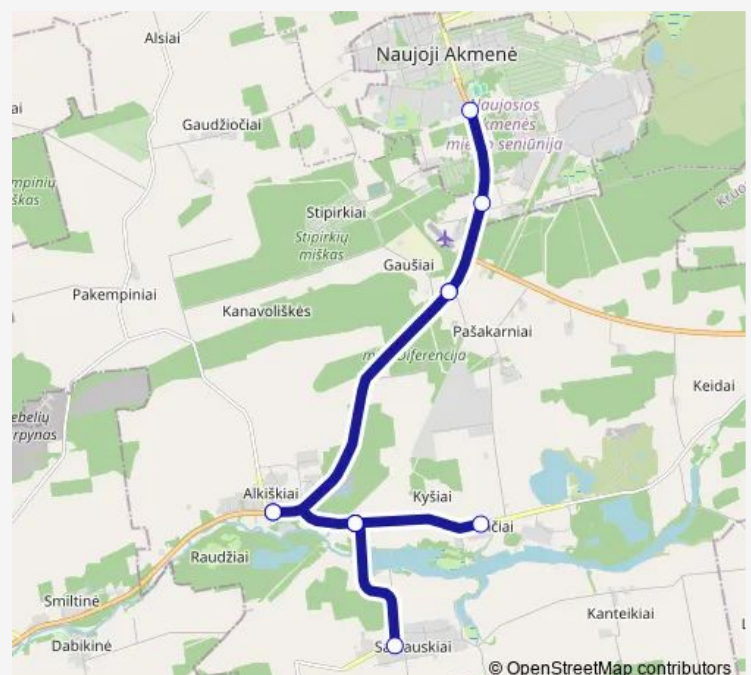

### Direction

N.Akmenė — Aerouostas

11 stops

[Open route schedule](#)

N.Akmenė

Pašakarniai

Alkiškiai

Užtvanka

Thursday

—

Friday

—

Saturday

—

Sunday

12:35

### Route info

Direction: N.Akmenė

Stops: 11

Trip Duration: 0 hour 42 min