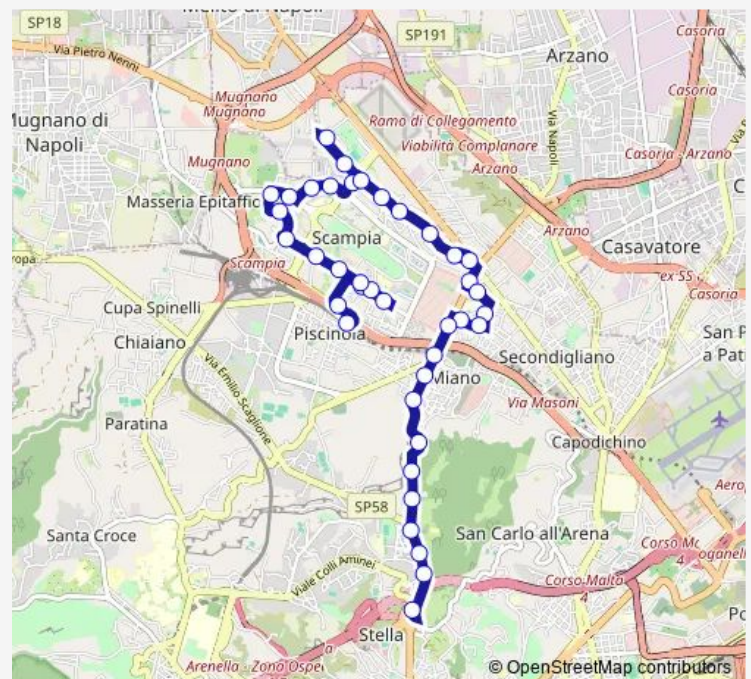

F.Lli Cervi -Parco Della Gioia

Monte Rosa - Monte S. Gabriele

Monte Rosa - Libertà

Route schedule

Zuccarini - M1 - Piscinola — Capodimonte

Monday 06:00-23:47

Tuesday 06:00-23:47

Wednesday 06:00-23:47

Thursday 06:00-23:47

Friday 06:00-23:47

Saturday 06:00-23:30

Sunday 06:00-21:00

Route info

Direction: Zuccarini - M1 - Piscinola

Stops: 39

Trip Duration: 0 hour 44 min

C67

BusMaps

Monte Rosa - Mercatino Rionale

Roma Verso Scampia

Napoli A Capodimonte

Com. Acquarola

Gambardella

Lombardia - Poste

Lombardia

Miano - Caserma Boscariello

Miano

Miano 129

Miano

Miano 89

Miano A Capodimonte

Miano