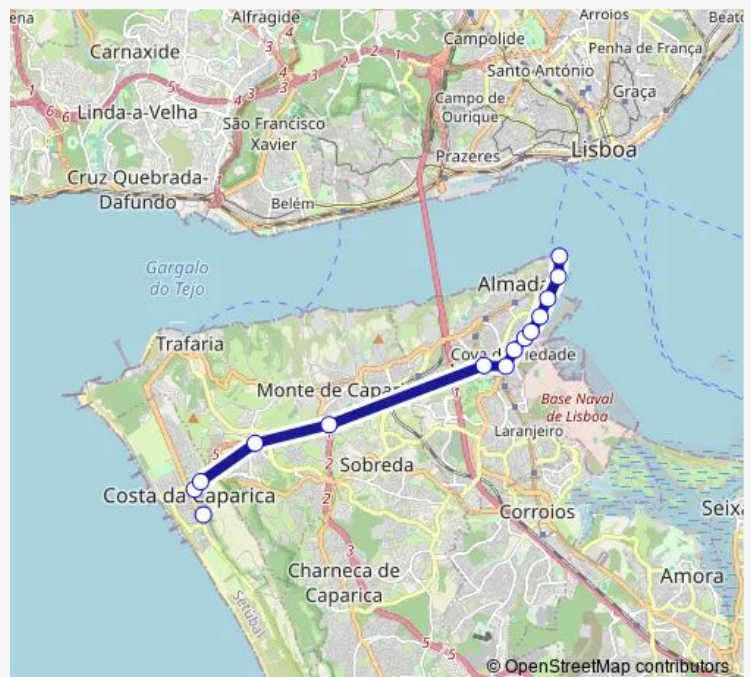

Bus 135 - Costa da Caparica - Cacilhas (via rápida)

[Go to website](#)

Direction

Costa Caparica (Torre Argolas) Terminal P1 — Cacilhas (Lgo Alfredo Dinis Alex) Terminal P10

14 stops

[Open route schedule](#)

- Costa Caparica (Torre Argolas) Terminal P1
- Costa Caparica (R Dr Horácio S Louro) Psp
- Costa Caparica (I C 20) Fte Cemitério
- Funchalinho (Nó)
- Monte Caparica (IC 20) Casas Velhas
- Cova Piedade (R Sameiro Antunes) Fte Farmácia
- Cova Piedade (Avª 23 Julho) Fte Repsol
- Cova Piedade (Lgo 5 Outubro) Jardim
- Cova Piedade (Elvas) Fte Hospital
- Cova Piedade (Caramujo) Parque Tst
- Cacilhas (Avª Aliança Povo MFA) Fte Esc Prof Almad
- Cacilhas (Avª Aliança Povo MFA) Lisnave
- Cacilhas (Avª Aliança Povo MFA) Fte Canecão
- Cacilhas (Lgo Alfredo Dinis Alex) Terminal P10

Route schedule

Costa Caparica (Torre Argolas) Terminal P1 — Cacilhas (Lgo Alfredo Dinis Alex) Terminal P10

Monday	07:00-01:30 ⁺¹
Tuesday	07:00-01:30 ⁺¹
Wednesday	07:00-01:30 ⁺¹
Thursday	07:00-01:30 ⁺¹
Friday	07:00-01:30 ⁺¹
Saturday	07:00-21:35
Sunday	07:00-21:35

Route info

Direction: Costa Caparica (Torre Argolas) Terminal P1

Stops: 14

Trip Duration: 0 hour 25 min

■ 135 - Costa da Caparica - Cacilhas (via rápida)

Bus time schedules and route maps are available in an offline PDF at busmaps.com. Use the busmaps.com website to see live bus times, train schedule or subway schedule, and step-by-step directions for all public transit in Almada