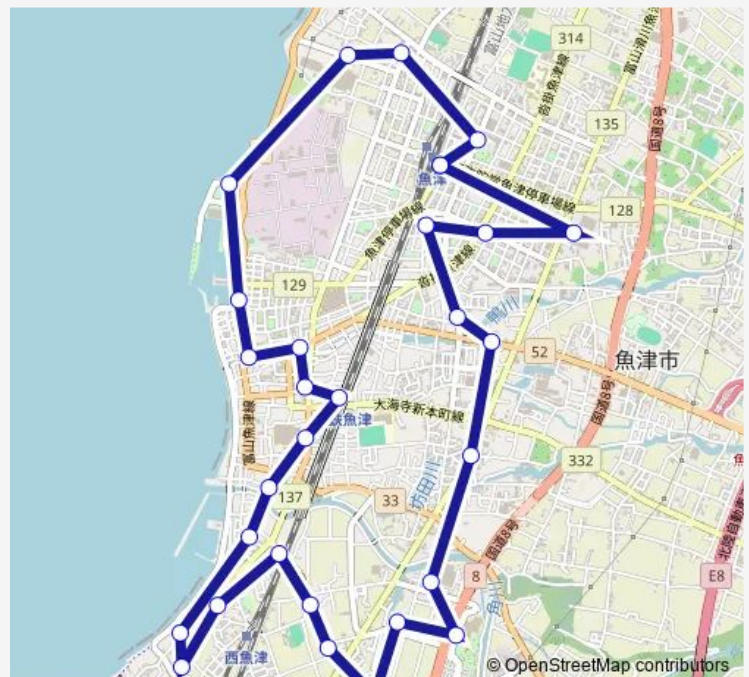

Bus 市街地巡回ルート西回り(8便)

[Go to website](#)

Direction

魚津駅前 — 魚津駅前

30 stops

[Open route schedule](#)

- 魚津駅前
- アップルヒル前
- 上村木南 (谷川歯科医院前)
- サンプラザ前
- 下村木児童公園前
- 魚津郵便局前
- 尾崎かまぼこ館前
- メガドンキユニー魚津店前
- 新川文化ホール前
- 満天の湯前
- 下中島公民館口
- 住吉1区
- 住吉2区
- 住吉郵便局前
- 新住吉西
- 三ヶ北
- 町三ヶ公民館前
- 上町1区会館前
- 橋場
- 県総合庁舎前
- 電鉄魚津駅前

Route schedule

魚津駅前 — 魚津駅前

Monday	17:50
Tuesday	17:50
Wednesday	17:50
Thursday	17:50
Friday	17:50
Saturday	17:50
Sunday	17:50

Route info

Direction: 魚津駅前

Stops: 30

Trip Duration: 0 hour 45 min

市街地巡回ルート西回り(8便)

信金本店前

中央通りイベントホール前

諏訪町・本町二丁目

魚津港前

海の駅蟹気楼

ありそドーム前

道下公民館口

魚津市役所前