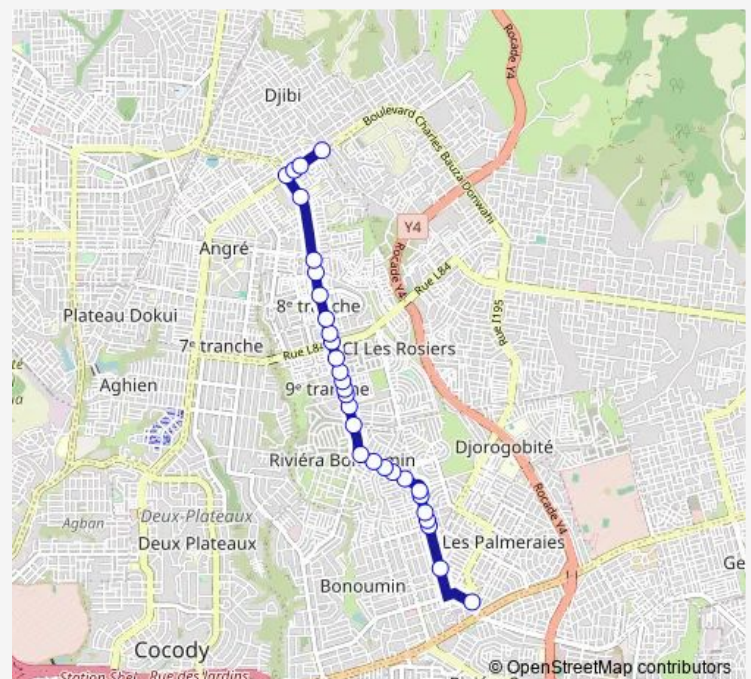

Bus woro woro : Angré Château ↔ Mary'se - Palmeraie

[Go to website](#)

Direction

Station — Angré Château Fin Goudron

30 stops

[Open route schedule](#)

Station

Hamed Ouattara

Thursday 06:00

Friday 06:00

Saturday 06:00

Sunday 06:00

Route info

Direction: Station

Stops: 30

Trip Duration: 2 hour 0 min

woro woro : Angré Château ↔ Mary'se - Palmeraie

Pharmacie les Arums

Sicomex

Pharmacie 8e Tranche/ Marché Cocovico

Charwarma +

Lycee Moderne d'Angré

Carrefour Château

Sococé

Pharmacie du château Angré

Angré Château Fin Goudron

Direction

Angré Château Fin Goudron — Station

35 stops

[Open route schedule](#)

Angré Château Fin Goudron

Pharmacie du château Angré