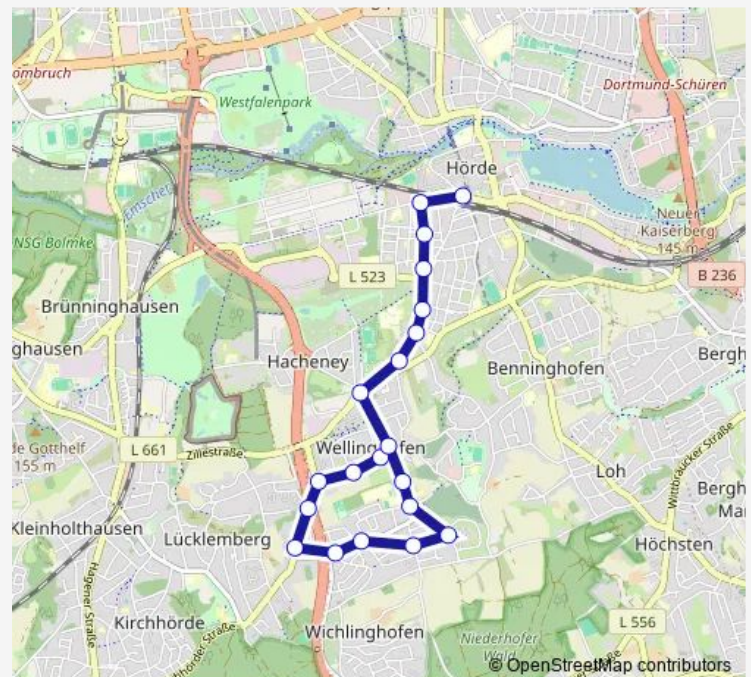

Thursday 06:36

Friday 06:36

Saturday —

Sunday —

Route info

Direction: Dortmund Feldmark

Stops: 21

Trip Duration: 0 hour 22 min

Dortmund Am Lieberfeld

Dortmund Wellinghofen

Dortmund Preinstraße

Dortmund Danziger Straße

Dortmund Brücherhofstraße

Dortmund Wellinghofer Straße

Dortmund Teutonenstraße

Dortmund Hörder Neumarkt

Friday 07:04

Saturday —

Sunday —

Route info

Direction: Dortmund Wellinghofen Markt

Stops: 20

Trip Duration: 0 hour 21 min

Direction

Wednesday 06:59

Thursday 06:59

Friday 06:59

Saturday —

Sunday —

Route info

Direction: Dortmund Syburg

Stops: 26