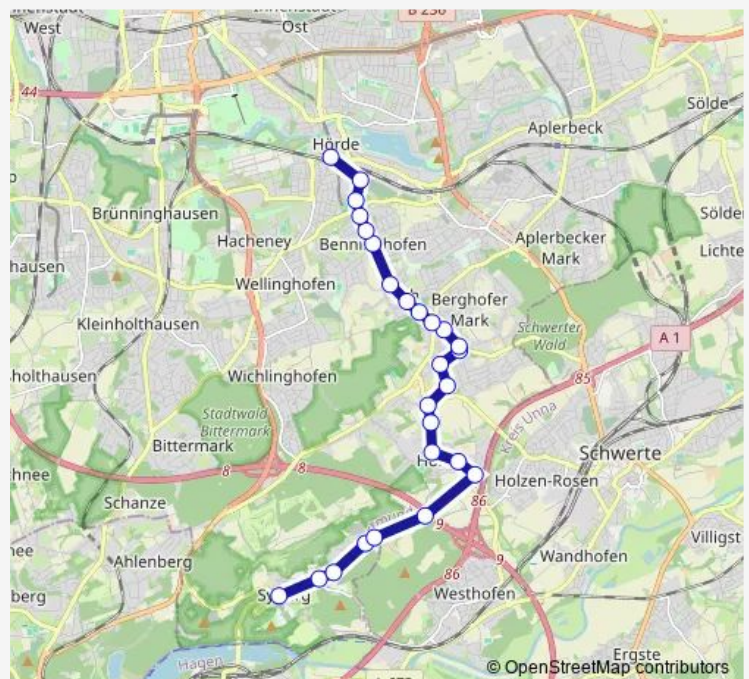

Dortmund Buchholz

Dortmund Wannestraße

Dortmund Holzen Ehrenmal

Dortmund Kreisstraße

Dortmund Heideweg

Dortmund Holzen Friedhof

Dortmund Krinkelweg

Dortmund Talstraße

Dortmund Grenzweg

Dortmund Sommerberg Kirche

Dortmund Sommerberg Kirche

Dortmund Waldrodeweg

Dortmund Höchsten

Dortmund Niederhofer Kohlenweg

Dortmund Im Papenkamp

Dortmund Benninghofer Heide

### Route schedule

Dortmund Syburg — Dortmund Hörde Bf

Monday 06:59

Tuesday 06:59

Wednesday 06:59

Thursday 06:59

Friday 06:59

Saturday —

### Route info

Direction: Dortmund Syburg

Stops: 26

Trip Duration: 0 hour 27 min

E441

Dortmund Hörder Kampweg

Dortmund Am Marksbach

Dortmund Am Grimmelsiepen