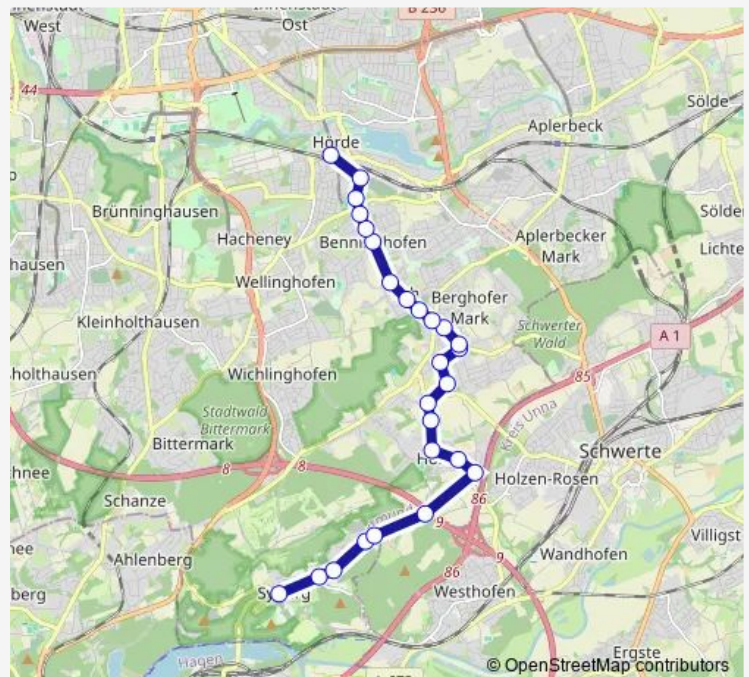

Dortmund Krinkelweg

Dortmund Talstraße

Dortmund Grenzweg

Dortmund Sommerberg Kirche

Dortmund Sommerberg Kirche

Dortmund Waldrodeweg

Dortmund Höchsten

Dortmund Niederhofer Kohlenweg

Thursday 06:59

Friday 06:59

Saturday —

Sunday —

Route info

Direction: Dortmund Syburg

Stops: 26

Trip Duration: 0 hour 27 min

21 stops

[Open route schedule](#)

Dortmund Feldmark

Dortmund Werkstraße

Dortmund Kreisstraße

Dortmund Heideweg

Dortmund Holzen Friedhof

Dortmund Krinkelweg

Dortmund Talstraße

Dortmund Grenzweg

Dortmund Sommerberg Kirche

Dortmund Sommerberg Kirche

Dortmund Waldrodeweg

Dortmund Höchsten

Dortmund Niederhofer Kohlenweg

Dortmund Im Papenkamp