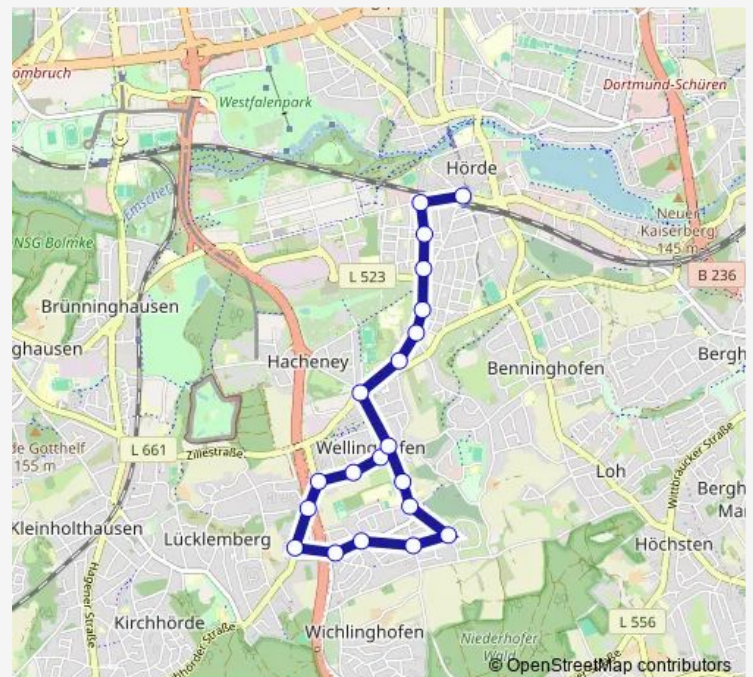

Direction

Dortmund Wellinghofen Markt — Dortmund Hörde Bf

20 stops

[Open route schedule](#)

Dortmund Wellinghofen Markt

Dortmund Blenkerweg

Dortmund Holtbrügge

Dortmund Schondellestraße

DO-Doldenweg/Kirchhörder Str.

Dortmund Durchstraße

Dortmund In den Stämmen

Dortmund Weisedestraße

Dortmund Godefriedstraße

Dortmund Godekinstraße

Dortmund Am Lieberfeld

Dortmund Wellinghofen

Dortmund Preinstraße

Dortmund Danziger Straße

Dortmund Brücherhofstraße

Dortmund Wellinghofer Straße

Dortmund Teutonenstraße

Dortmund Hörder Neumarkt

Dortmund Hochofenstraße

Dortmund Hörde Bf

Route schedule

Dortmund Wellinghofen Markt — Dortmund Hörde Bf

Monday 07:04

Tuesday 07:04

Wednesday 07:04

Thursday 07:04

Friday 07:04

Saturday —

Sunday —

Route info

Direction: Dortmund Wellinghofen Markt

Stops: 20

Trip Duration: 0 hour 21 min

E441