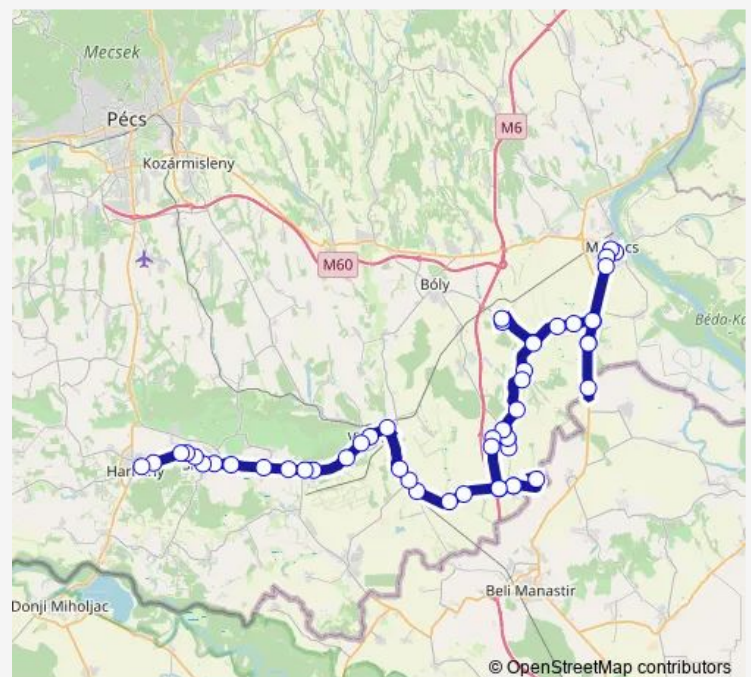

Kislippó, Károlymajor

Kislippó, Sportpálya

Magyarbóly, Illocskai elágazás [4]

Route schedule

Mohács, autóbusz-állomás — Villány, vasútállomás

Monday 18:40

Tuesday —

Wednesday —

Thursday —

Friday 18:40

Saturday 18:40

Sunday 18:40

Route info

Direction: Mohács, autóbusz-állomás

Stops: 27

Trip Duration: 1 hour 11 min

5813 — Mohács - Lippó - Villány - Harkány

Magyarbóly, Vasút utca

Magyarbóly, Petőfi utca

Villány, Hotel Vitis

Villány, városháza

Villány, Iskola

Villány, vasútállomás

Direction

Harkány, autóbusz-állomás — Mohács, autóbusz-állomás

56 stops

[Open route schedule](#)

Harkány, autóbusz-állomás

Harkány, Üdülőtelep

Siklós, Bevásárlóközpont

Siklós, Zombori utca

Siklós, autóbusz-állomás bejárati út