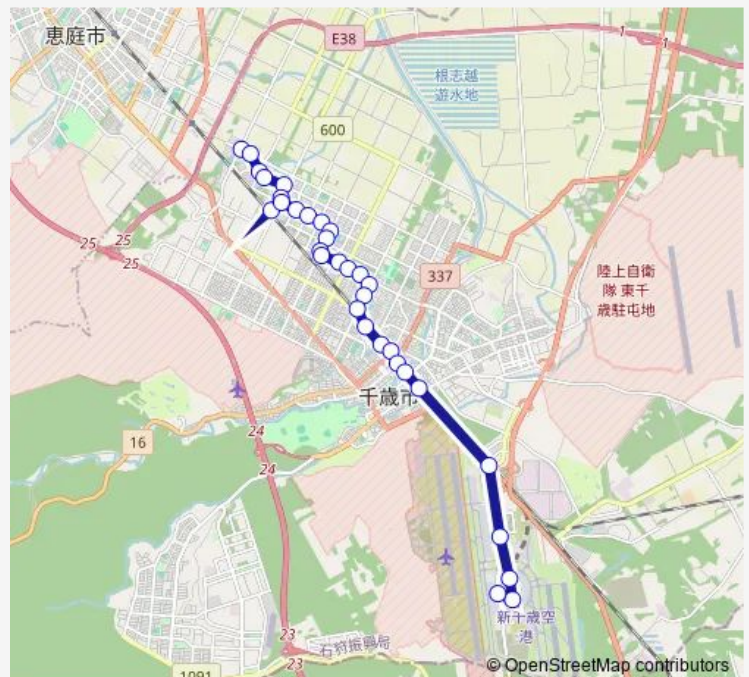

東10線

富丘中央

富丘団地入口

Route schedule

みどり台北2丁目 — 新千歳空港・国際線

Monday 06:24-07:45

Tuesday 06:24-07:45

Wednesday 06:24-07:45

Thursday 06:24-07:45

Friday 06:24-07:45

Saturday 06:24-07:45

Sunday 06:24-07:45

Route info

Direction: みどり台北2丁目

Stops: 32

Trip Duration: 0 hour 39 min