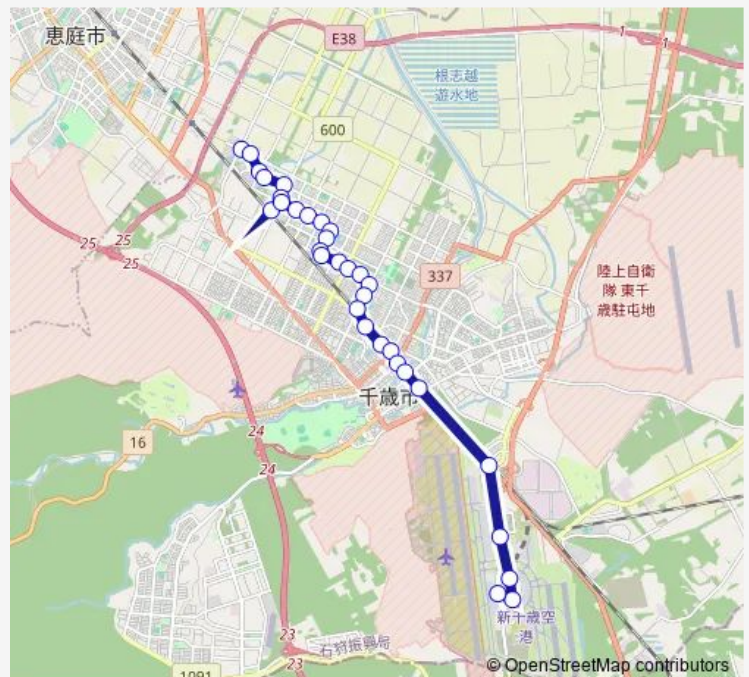

東10線

富丘中央

富丘団地入口

Route schedule

みどり台北2丁目 — 新千歳空港・国際線

Monday 06:24-07:45

Tuesday 06:24-07:45

Wednesday 06:24-07:45

Thursday 06:24-07:45

Friday 06:24-07:45

Saturday 06:24-07:45

Sunday 06:24-07:45

Route info

Direction: みどり台北2丁目

Stops: 32

Trip Duration: 0 hour 39 min