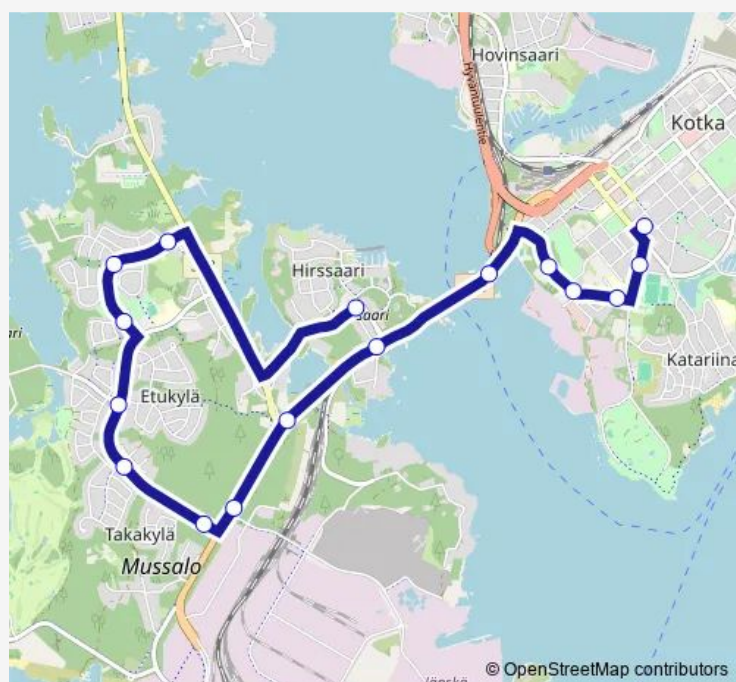

Varsanniementie E

Laaharannantie E

Hevossaarentie E

Kaskikalliontie E

Rajakalliontie/Merituulentie itään

Merituulentie 294 P

Merituulentie 227 P

Hirssaari Merituulentie 155 itään

Ei käytössä Merituulentie 67

Haukkavuorenkatu E

Koteko E

Haukkavuoren koulu I

Puistotie P

Kotkan linja-autoasema Päätepysäkki

Route schedule

Madesalmentie 2 L — Kotkan linja-autoasema
Päätepysäkki

Monday	08:34
Tuesday	08:34
Wednesday	08:34
Thursday	08:34
Friday	08:34
Saturday	—
Sunday	—

Route info

Direction: Madesalmentie 2 L

Stops: 16

Trip Duration: 0 hour 25 min

Direction

Madesalmentie 2 L — Kotkan linja-autoasema
Päätepysäkki