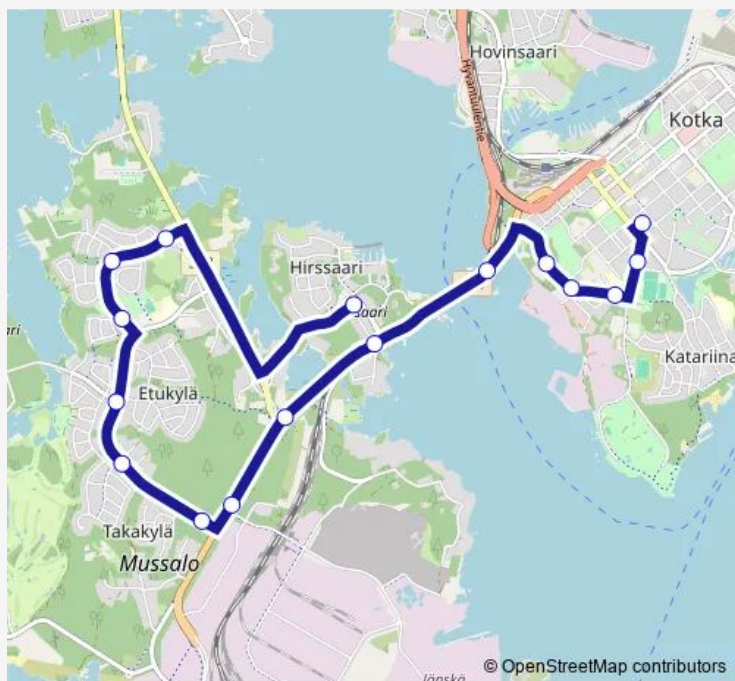

Varsanniementie E

Laaharannantie E

Hevossaarentie E

Kaskikalliontie E

Rajakalliontie/Merituulentie itään

Merituulentie 294 P

Merituulentie 227 P

Hirssaari Merituulentie 155 itään

Ei käytössä Merituulentie 67

Haukkavuorenkatu E

Koteko E

Haukkavuoren koulu I

Puistotie P

Kotkan linja-autoasema Päätepysäkki

Route schedule

Madesalmentie 2 L — Kotkan linja-autoasema
Päätepysäkki

Monday	07:34
Tuesday	07:34
Wednesday	07:34
Thursday	07:34
Friday	07:34
Saturday	—
Sunday	—

Route info

Direction: Madesalmentie 2 L

Stops: 16

Trip Duration: 0 hour 25 min

13h — 13H Hirssaari - Keskusta

Direction

Thursday 08:34

Friday 08:34

Saturday —

Sunday —

Route info

Direction: Madesalmentie 2 L

Stops: 16

Trip Duration: 0 hour 25 min