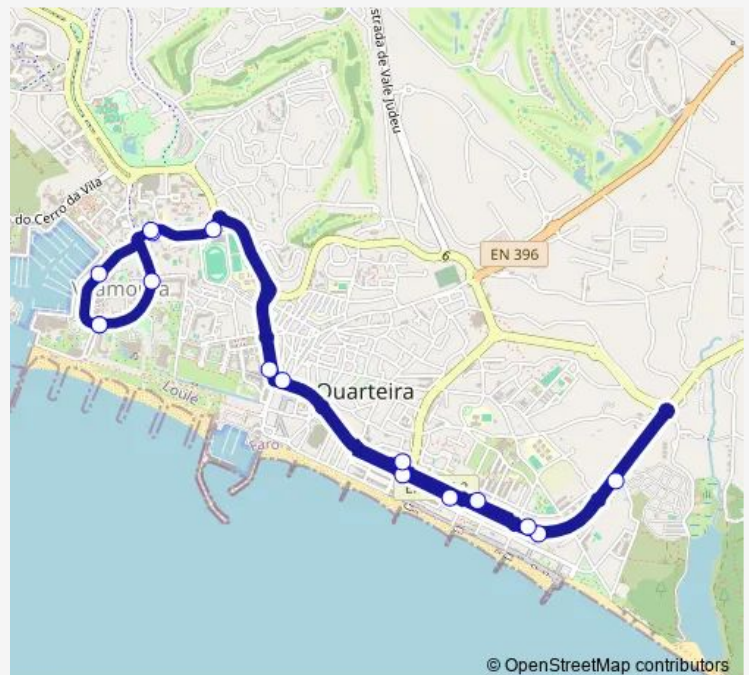

Direction

Marina Vilamoura / Casino — Marina Vilamoura / Casino

16 stops

[Open route schedule](#)

Marina Vilamoura / Casino

Av. Tivoli

Vilamoura Centro

Estádio / Piscinas Municipais

Quarteira Centro

Terminal Rodoviário Quarteira

Av. Francisco Sá Carneiro (Jardim)

Av. Francisco Sá Carneiro (Leste)

Parque Campismo

Av. Francisco Sá Carneiro (Leste)

Av. Francisco Sá Carneiro (Jardim)

Terminal Rodoviário Quarteira

Quarteira Centro

Vilamoura Centro

Av. Marina

Marina Vilamoura / Casino

Route schedule

Marina Vilamoura / Casino — Marina Vilamoura / Casino

Monday 20:00-23:30

Tuesday 20:00-23:30

Wednesday 20:00-23:30

Thursday 20:00-23:30

Friday 20:00-23:30

Saturday 20:00-23:30

Sunday 20:00-23:30

Route info

Direction: Marina Vilamoura / Casino

Stops: 16

Trip Duration: 0 hour 45 min

© OpenStreetMap contributors