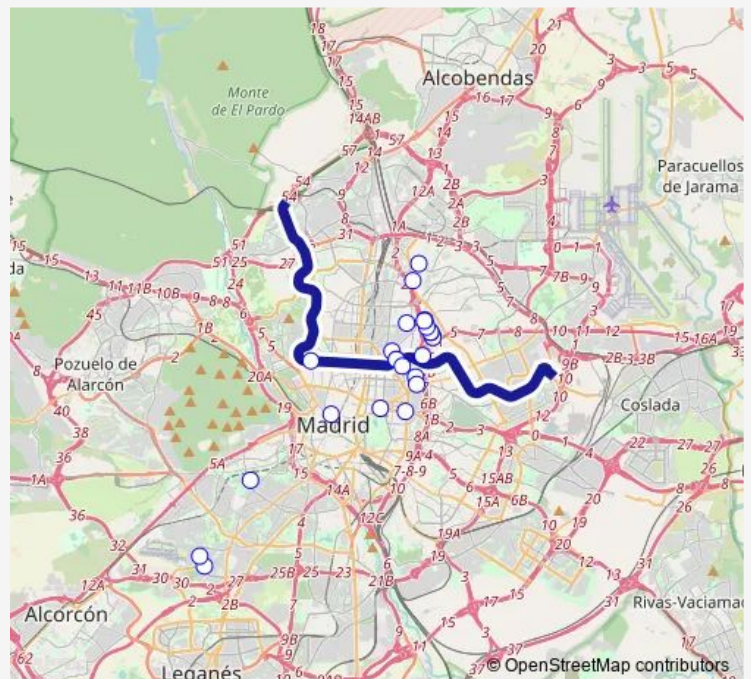

Thursday 00:00

Friday 00:00

Saturday 00:00

Sunday 00:00

Route info

Direction: Estadio Metropolitano

Stops: 24

Trip Duration: 0 hour 41 min

7 — Hospital del Henares-Pitis

Lacoma

Arroyofresno

Pitis

**Direction**

Hospital DEL Henares — Estadio Metropolitano

8 stops

[Open route schedule](#)

Hospital DEL Henares

Henares

Jarama

SAN Fernando

LA Rambla

Coslada Central

Barrio DEL Puerto

Estadio Metropolitano

## Route info

Direction: Hospital DEL Henares

Stops: 8

Trip Duration: 0 hour 15 min