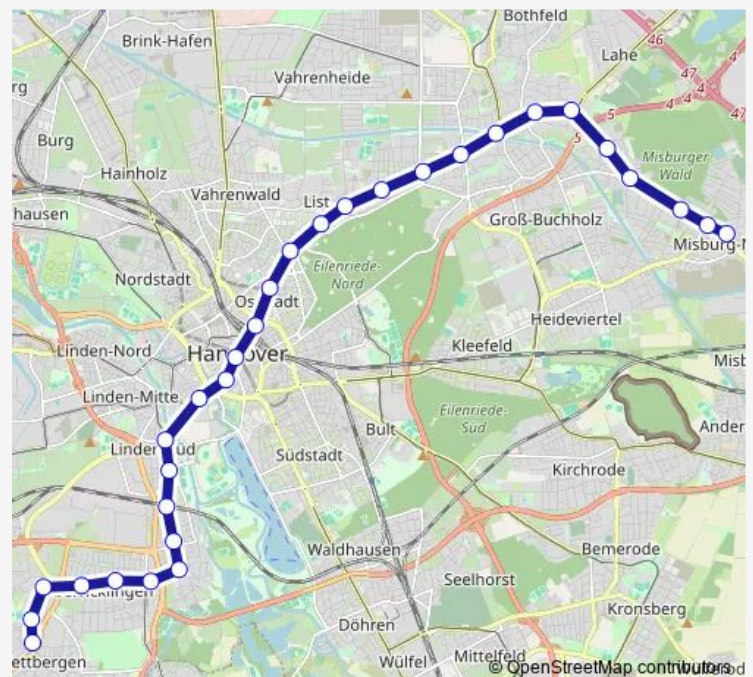

### Direction

Hannover Misburg — Hannover Wettbergen

30 stops

[Open route schedule](#)

- Hannover Misburg
- Hannover Am Forstkamp
- Hannover Kafkastraße
- Hannover Schierholzstraße
- Hannover Pappelwiese
- Hannover Paracelsusweg
- Hannover In den Sieben Stücken
- Hannover Noltemeyerbrücke
- Hannover Klingerstraße
- Hannover Spannhagengarten
- Hannover Pelikanstraße
- Hannover Vier Grenzen
- Hannover Lortzingstraße
- Hannover Lister Platz
- Hannover Sedanstraße/Lister M.
- Hannover Hauptbahnhof
- Hannover Kröpcke
- Hannover Markthalle/Landtag
- Hannover Waterloo
- Hannover Allerweg
- Hannover Stadionbrücke

### Route schedule

Hannover Misburg — Hannover Wettbergen

Monday	04:19-00:19 <sup>+1</sup>
Tuesday	04:19-00:19 <sup>+1</sup>
Wednesday	04:19-00:19 <sup>+1</sup>
Thursday	04:19-00:19 <sup>+1</sup>
Friday	04:19-02:19 <sup>+1</sup>
Saturday	03:19-02:19 <sup>+1</sup>
Sunday	03:19-00:19 <sup>+1</sup>

### Route info

Direction: Hannover Misburg

Stops: 30

Trip Duration: 0 hour 40 min

Hannover Bahnhof Linden/Fischerhof

Hannover Schünemannplatz

Hannover Beekestraße

Hannover Wallensteinstraße

## Route info

Direction: Hannover Wettbergen

Stops: 30

Trip Duration: 0 hour 40 min

Hannover Pappelwiese

Hannover Schierholzstraße

Hannover Kafkastraße

Hannover Am Forstkamp