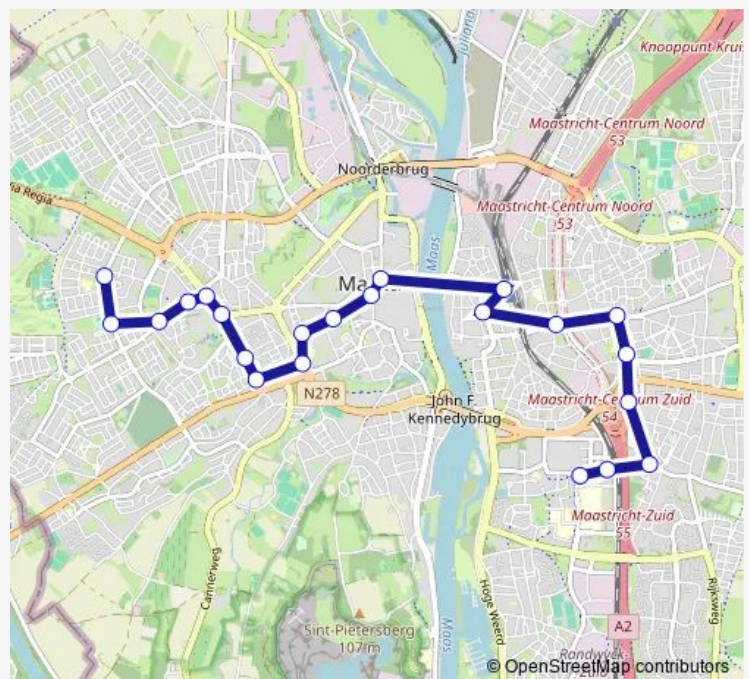

Maastricht, Dr. Bakstraat/Brusselse Poort

Maastricht, Via Regia/Brusselse Poort

Maastricht, Via Regia/Sint Annadal

Maastricht, Ruttensingel/Asterstraat

Maastricht, Ruttensingel zuid

Maastricht, Tongerseplein

Maastricht, Sibemaweg

Maastricht, Nijverheidsweg

Maastricht, Heer Burght/Demertstraat

Maastricht, Randwyck Station (Bus)

### Route schedule

Maastricht, Potteriestraat — Maastricht, Randwyck Forum Mecc

Monday 06:29-22:53

Tuesday 06:29-22:53

Wednesday 06:29-22:53

Thursday 06:29-22:53

Friday 06:29-22:53

Saturday 06:35-22:53

### Route info

Direction: Maastricht, Potteriestraat

Stops: 22

Trip Duration: 0 hour 29 min