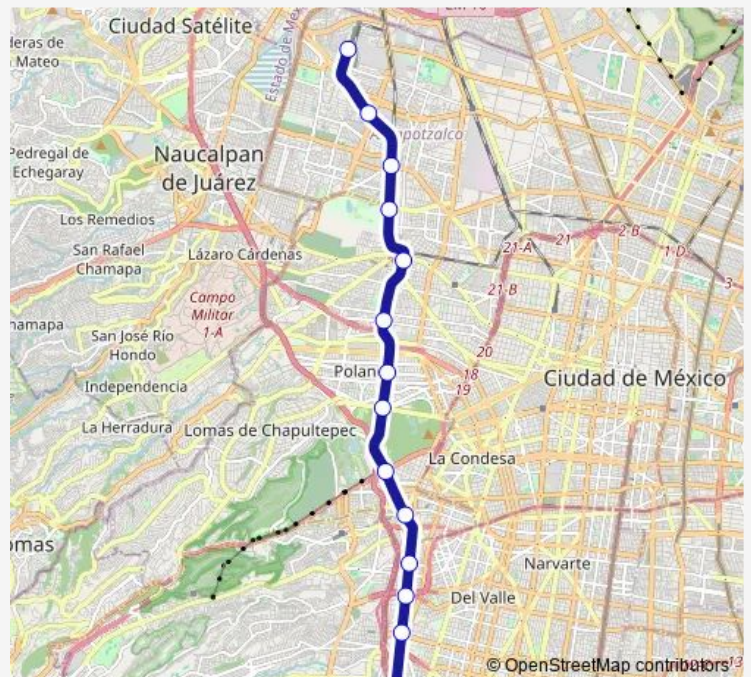

Metro 7 El Rosario - Barranca del Muerto

[Go to website](#)

Direction

Barranca del Muerto — El Rosario

14 stops

[Open route schedule](#)

Barranca del Muerto

Mixcoac

Refinería

Camarones

Aquiles Serdán

El Rosario

Route schedule

Barranca del Muerto — El Rosario

Monday	00:00
Tuesday	00:00
Wednesday	00:00
Thursday	00:00
Friday	00:00
Saturday	00:00
Sunday	00:00

Route info

Direction: Barranca del Muerto

Stops: 14

Trip Duration: 0 hour 27 min

7 — El Rosario - Barranca del Muerto

Direction

El Rosario — Barranca del Muerto

14 stops

[Open route schedule](#)

Constituyentes

Tacubaya

San Pedro de los Pinos

San Antonio

Mixcoac

Barranca del Muerto

Route schedule

El Rosario — Barranca del Muerto