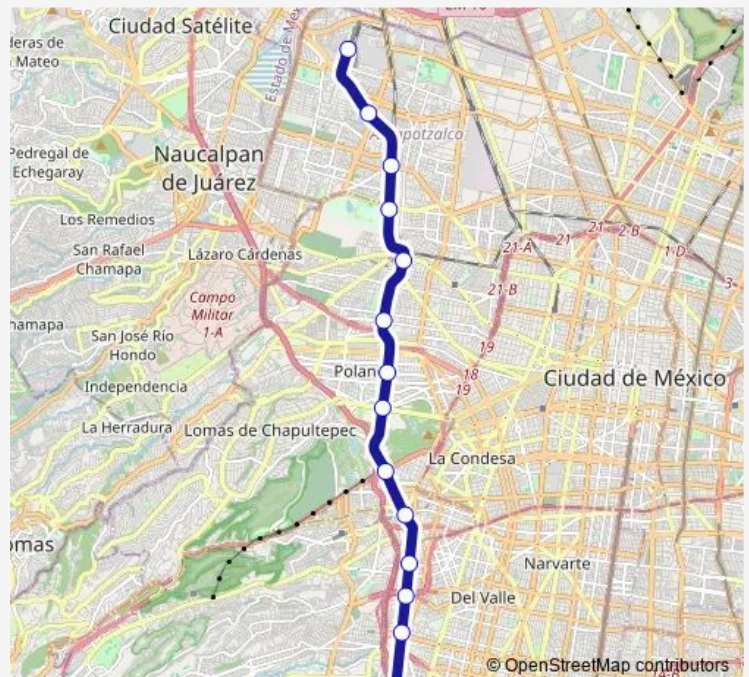

Metro 7 El Rosario - Barranca del Muerto

[Go to website](#)

**Direction**

Barranca del Muerto — El Rosario

14 stops

[Open route schedule](#)

Barranca del Muerto

Mixcoac

Refinería

Camarones

Aquiles Serdán

El Rosario

Route schedule

Barranca del Muerto — El Rosario

Monday	00:00
Tuesday	00:00
Wednesday	00:00
Thursday	00:00
Friday	00:00
Saturday	00:00
Sunday	00:00

Route info

Direction: Barranca del Muerto

Stops: 14

Trip Duration: 0 hour 27 min

7 — El Rosario - Barranca del Muerto

Mixcoac

Barranca del Muerto