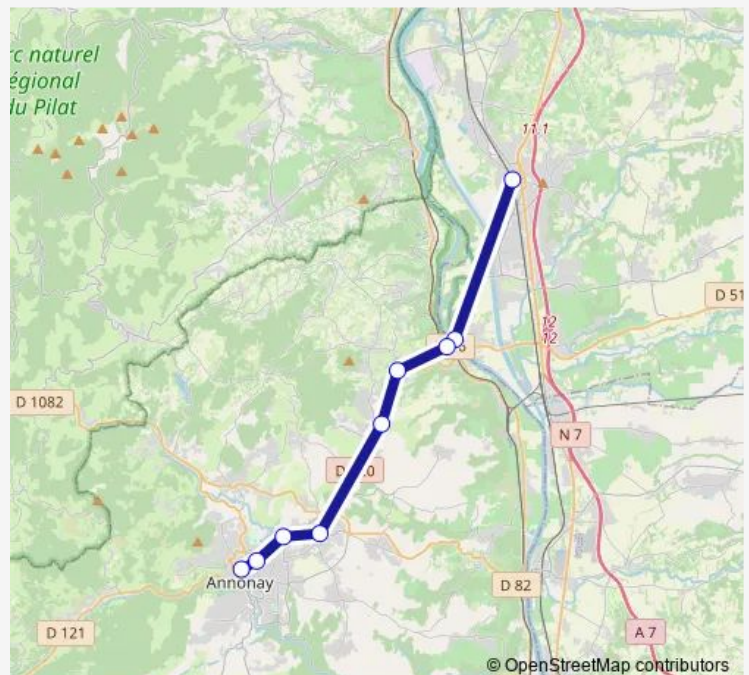

**Bus A03 Annonay - Le Péage de Roussillon/Lyon Pd**[Go to website](#)**Direction**

Annonay-Gare Routière — Lyon-Perrache Gare Routière

8 stops

[Open route schedule](#)

Annonay-Gare Routière

Annonay Boutique SnCF

Davezieux Centre Commercial

Davézieux Église

Peaugres Déviation

Félines la Remise

Serrières Montée

Lyon-Perrache Gare Routière

## Route schedule

Annonay-Gare Routière — Lyon-Perrache Gare Routière

Monday 06:30-16:10

Tuesday 06:30-16:10

Wednesday 06:30-16:10

Thursday 06:30-16:10

Friday 06:30-16:10

Saturday 16:10

## Route info

Direction: Annonay-Gare Routière

Stops: 8

Trip Duration: 1 hour 30 min

A03 — Annonay - Le Péage de Roussillon/Lyon Pd