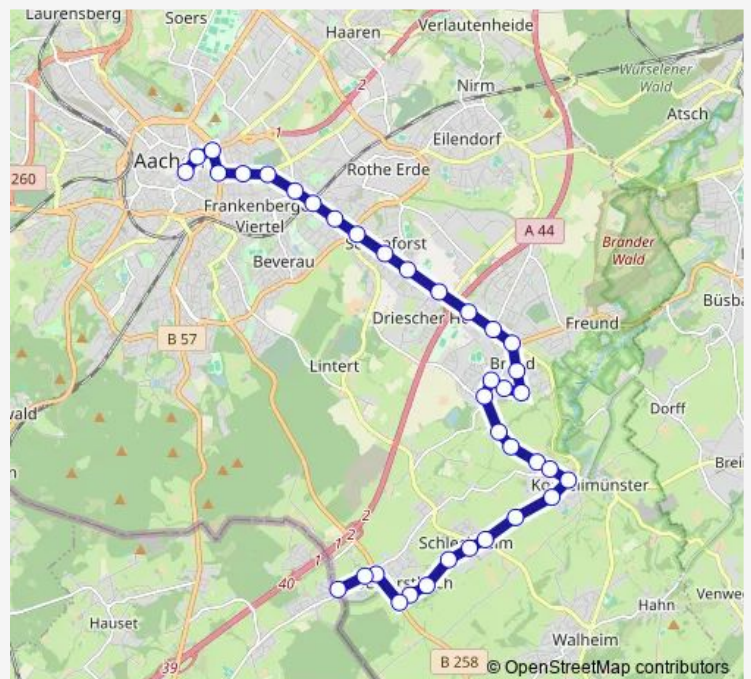

Direction

Aachen, Lichtenbusch — Aachen, Bushof

37 stops

[Open route schedule](#)

- Aachen, Lichtenbusch
- Aachen, Lichtenbusch Kirche
- Aachen, Lichtenbuscher Weg
- Aachen, Lichtenbusch Kesselstraße
- Aachen, Oberforstbach Gewerbegebiet
- Aachen, Oberforstbach Pascalstraße
- Aachen, Oberforstbach Auf dem Bahnes
- Aachen, Schleckheim Nerscheider Weg
- Aachen, Schleckheim Schumag
- Aachen, Schleckheim Aachener Straße
- Aachen, Kornelimünster Schleckheimer Straße
- Aachen, Kornelimünster Meischenfeld
- Aachen, Kornelimünster Schulberg
- Aachen, Kornelimünster Steinkaulweid
- Aachen, Kornelimünster Auf der Gallich
- Aachen, Brand Niederforstbach Bau
- Aachen, Brand Niederforstbach Pützgasse
- Aachen, Brand Niederforstbach
- Aachen, Brand Wolferskaul
- Aachen, Brand Kollenbruch
- Aachen, Brand Vennblick

Route schedule

Aachen, Lichtenbusch — Aachen, Bushof

Monday	12:51
Tuesday	12:51
Wednesday	12:51
Thursday	12:51
Friday	12:51
Saturday	—
Sunday	—

Route info

Direction: Aachen, Lichtenbusch

Stops: 37

Trip Duration: 0 hour 46 min

Direction

Aachen, Elisenbrunnen — Aachen, Lichtenbusch

37 stops

[Open route schedule](#)

Aachen, Elisenbrunnen

Aachen, Bushof

Aachen, Hansemannplatz

Aachen, Kaiserplatz

Direction: Aachen, Elisenbrunnen

Stops: 37

Trip Duration: 0 hour 52 min

Aachen, Kornelimünster Schulberg

Aachen, Kornelimünster Meischenfeld

Aachen, Kornelimünster Schleckheimer Straße

Aachen, Schleckheim Aachener Straße