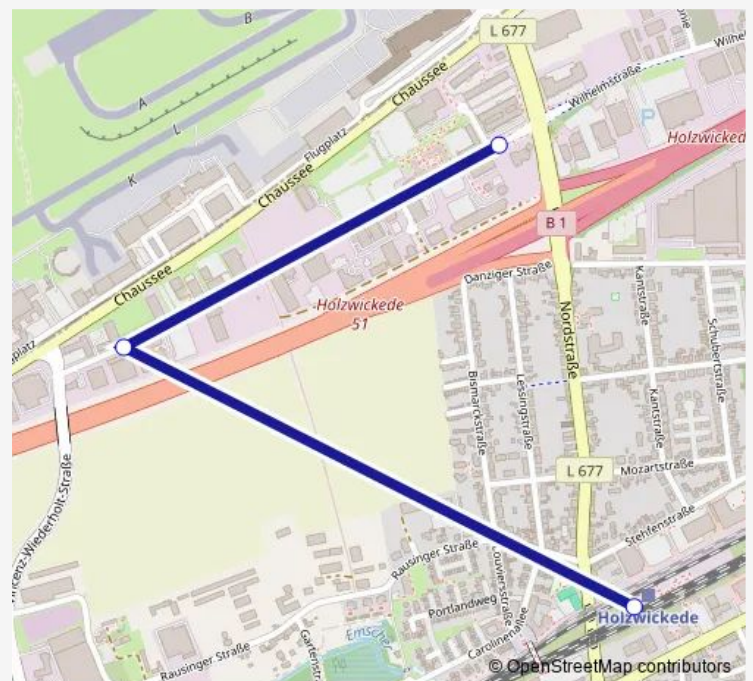

Bus 177

[Go to website](#)

Direction

Holzwickede, Holzwickede Bf — Holzwickede, ECO Port West

2 stops

[Open route schedule](#)

Holzwickede, Holzwickede Bf

Holzwickede, ECO Port West

Route schedule

Holzwickede, Holzwickede Bf — Holzwickede, ECO Port West

Monday 06:45-08:45

Tuesday 06:45-08:45

Wednesday 06:45-08:45

Thursday 06:45-08:45

Friday 06:45-08:45

Saturday —

Sunday —

Route info

Direction: Holzwickede, Holzwickede Bf

Stops: 2

Trip Duration: 0 hour 6 min

Direction

Holzwickede, ECO Port Ost — Holzwickede, Holzwickede Bf

3 stops

Wednesday 15:51-18:06

Thursday 15:51-18:06

Friday 15:51-18:06

Saturday —

Sunday —

Route info

Direction: Holzwickede, ECO Port Ost

Stops: 3