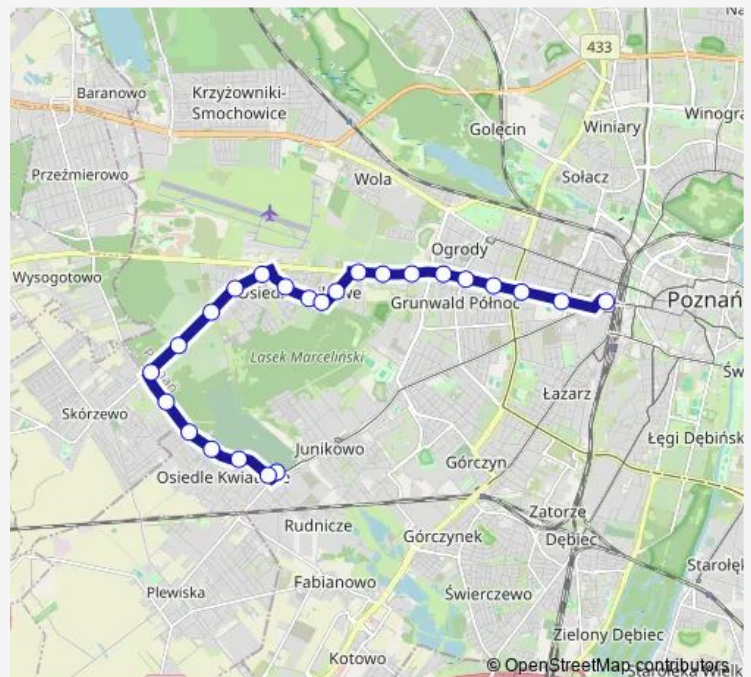

**Direction**

Junikowo — Rondo Kaponiera

24 stops

[Open route schedule](#)

- Junikowo
- Os. Kwiatowe
- Gerberowa
- Żonkilowa
- Nagietkowa
- Malwowa I
- Malwowa
- Złotowska Działki
- Owczka
- Ławica
- Malechowska
- Os. Bajkowe
- Wieczorynki
- Brzechwy
- Edwardowo
- Leśnych Skrzatów
- Zgorzelecka
- Kolorowa
- Swoboda
- Szpitalna
- Grodziska

Route schedule

Junikowo — Rondo Kaponiera

|           |             |
|-----------|-------------|
| Monday    | 04:35-22:50 |
| Tuesday   | 04:35-22:50 |
| Wednesday | 04:35-22:50 |
| Thursday  | 04:35-22:50 |
| Friday    | 04:35-22:50 |
| Saturday  | 04:55-22:50 |
| Sunday    | 04:55-22:50 |

Route info

Direction: Junikowo

Stops: 24

Trip Duration: 0 hour 31 min

Polna Szpital

Szylinga

Rondo Kaponiera

## Direction

Bałtyk — Junikowo

24 stops

[Open route schedule](#)

Bałtyk  
Szylinga  
Polna Szpital  
Grodziska  
Szpitalna  
Swoboda  
Bułgarska/Polska  
Kolorowa  
Zgorzelecka  
Leśnych Skrzatów  
Edwardowo  
Brzechwy  
Wieczorynki  
Os. Bajkowe  
Malechowska  
Ławica  
Owczka  
Złotowska Działki  
Malwowa  
Malwowa I  
Nagietkowa  
Żonkilowa  
Gerberowa  
Junikowo