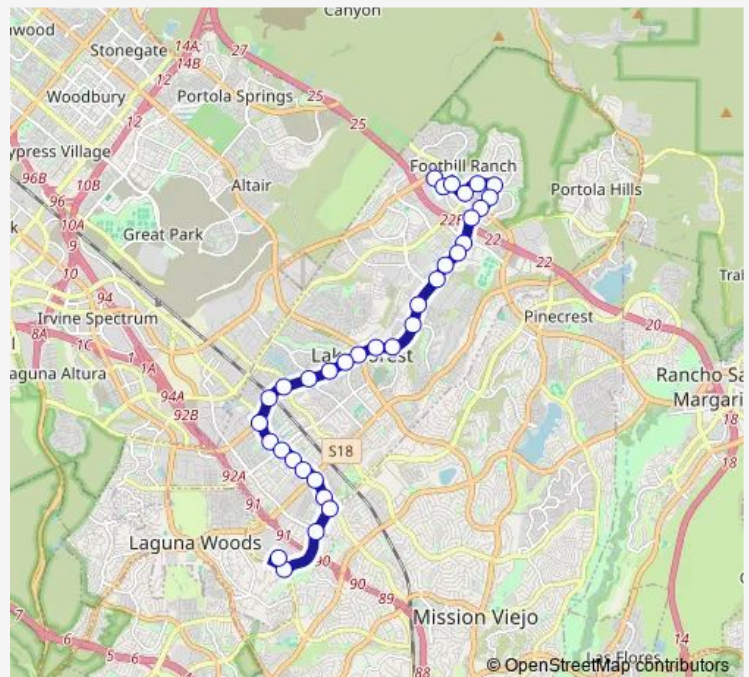

Thursday 05:47-18:45

Friday 05:47-18:45

Saturday 07:25-18:45

Sunday —

Route info

Direction: Towne Centre-Alton

Stops: 34

Trip Duration: 0 hour 34 min

Muirlands-EL Toro

Muirlands-Parkview

LOS Alisos-Muirlands

LOS Alisos-Rockfield

Paseo DE Valencia-LOS Alisos

Laguna Hills Trans CTR Dock 8

Direction

Laguna Hills Trans CTR Dock 8 — Towne Centre-Alton

40 stops

[Open route schedule](#)

Laguna Hills Trans CTR Dock 8

Paseo DE Valencia-Health Center

Paseo DE Valencia-Calle DE LA Magdalena

Paseo DE Valencia-Calle DE LA Plata

EL Toro-Paseo DE Valencia

AVD DE LA Carlota-EL Toro

Thursday 05:44-18:00

Friday 05:44-18:00

Saturday 08:02-17:59

Sunday —

Route info

Direction: Laguna Hills Trans CTR Dock 8

Stops: 40

Trip Duration: 0 hour 42 min