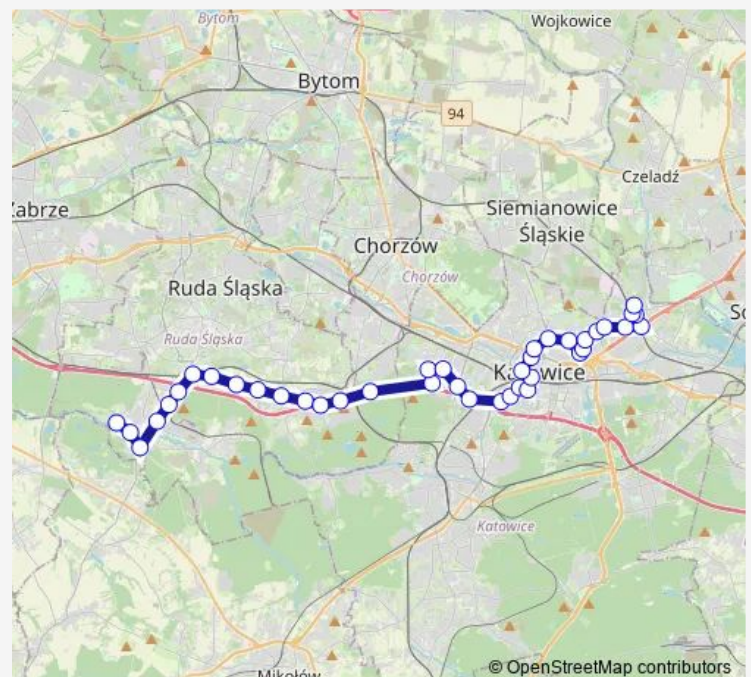

Kochłowice Kalinowa

Kochłowice Szyb Radoszowy

Chorzów Batory Szyb Kleofas [nż]

Osiedle Witosa Droga Kochłowicka

Osiedle Witosa Centrum

Osiedle Witosa Rataja

Ząłęska Hałda Bocheńskiego Autostrada

Katowice Osiedle Kopalni Wujek

### Route schedule

Halemba Pętla — Dąbrówka Mała Grzegorzka

Monday 04:38-18:41

Tuesday 04:38-18:41

Wednesday 04:38-18:44

Thursday 04:38-18:41

Friday 04:38-18:41

Saturday 04:41-18:44

### Route info

Direction: Halemba Pętla

Stops: 40

Trip Duration: 1 hour 11 min

Katowice Mikołowska

Katowice Kopernika Dworzec

Katowice Plac Miarki

Katowice Dworzec

## Route info

Direction: Dąbrówka Mała Grzegorzka

Stops: 36

Trip Duration: 1 hour 6 min

Kochłowice Kościół

Kochłowice Kolonia

Kochłowice Szyb Alina

Wirek Mrówcza Górka